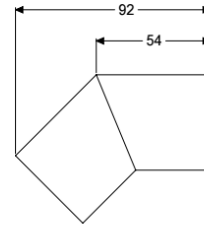

Verbindungsstück 45 Grad für Linearis Infinity, Edst. gebürstet

Artikelinformationen

Artikelnummer: 45100.02

GTIN: 4026092094648

Preisgruppe: 10

Beschreibung

Verbindungsstück 45 Grad inklusive zwei Verbindern zur längskraftschlüssigen Verlängerung von Duschrinnen Linearis Infinity

Allgemeine Merkmale

Material: Edelstahl 1.4404 (V4A)

Abmessungen

Gewicht netto: 0,13 kg

Gewicht brutto: 0,14 kg

Verpackungsmaß Länge: 200 mm

Verpackungsmaß Breite: 175 mm

Verpackungsmaß Höhe: 10 mm

Abdeckungsmerkmale

Oberfläche: Edelstahl gebürstet