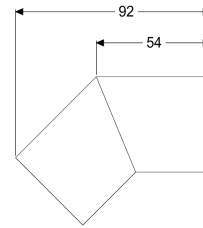

Verbindungsstück 45 Grad für Linearis Infinity, Edst. gebürstet

Artikelinformationen

Artikelnummer: 45100.02

GTIN: 4026092094648

Preisgruppe: 10

Beschreibung

Verbindungsstück 45 Grad inklusive zwei Verbindern zur längskraftschlüssigen Verlängerung von Duschrinnen Linearis Infinity

Allgemeine Merkmale

Material: Edelstahl 1.4404 (V4A)
ATEX zertifiziert: nein

Abmessungen

Gewicht netto: 0,13 kg
Gewicht brutto: 0,14 kg
Verpackungsmaß Länge: 200 mm
Verpackungsmaß Breite: 175 mm
Verpackungsmaß Höhe: 10 mm

Abdeckungsmerkmale

Oberfläche: Edelstahl gebürstet