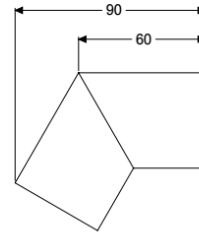

## Verbindungsstück 30 Grad für Linearis Infinity, Edst. gebürstet

### Beschreibung

Verbindungsstück 30 Grad inklusive zwei Verbindern zur längskraftschlüssigen Verlängerung von Duschrinnen Linearis Infinity

#### Abmessungen

Gewicht netto: 0,12 kg

Gewicht brutto: 0,14 kg

Verpackungsmaß Länge: 200 mm

Verpackungsmaß Breite: 175 mm

Verpackungsmaß Höhe: 10 mm