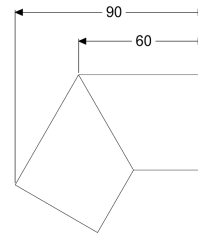

Verbindungsstück 30 Grad für Linearis Infinity, Edst. gebürstet

Artikelinformationen

Artikelnummer: 45100.03

GTIN: 4026092094655

Preisgruppe: 10

Beschreibung

Verbindungsstück 30 Grad inklusive zwei Verbindern zur längskraftschlüssigen Verlängerung von Duschrinnen Linearis Infinity

Allgemeine Merkmale

Material: Edelstahl 1.4404 (V4A)

ATEX zertifiziert: nein

Abmessungen

Gewicht netto: 0,12 kg

Gewicht brutto: 0,14 kg

Verpackungsmaß Länge: 200 mm

Verpackungsmaß Breite: 175 mm

Verpackungsmaß Höhe: 10 mm

Abdeckungsmerkmale

Oberfläche: Edelstahl gebürstet