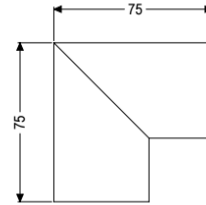

Verbindungsstück 90 Grad für Linearis Infinity, Black, gebürstet

Artikelinformationen

Artikelnummer: 45102.01

GTIN: 4026092094693

Preisgruppe: 10

Beschreibung

Verbindungsstück 90 Grad inklusive zwei Verbindern zur längskraftschlüssigen Verlängerung von Duschrinnen Linearis Infinity

Allgemeine Merkmale

Material: Edelstahl 1.4404 (V4A)

Abmessungen

Gewicht netto: 0,14 kg

Gewicht brutto: 0,15 kg

Verpackungsmaß Länge: 200 mm

Verpackungsmaß Breite: 175 mm

Verpackungsmaß Höhe: 10 mm