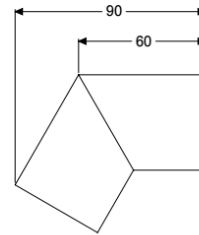

Verbindungsstück 30 Grad für Linearis Infinity, Black, gebürstet

Artikelinformationen

Artikelnummer: 45102.03

GTIN: 4026092094716

Preisgruppe: 10

Beschreibung

Verbindungsstück 30 Grad inklusive zwei Verbindern zur längskraftschlüssigen Verlängerung von Duschrinnen Linearis Infinity

Allgemeine Merkmale

Material: Edelstahl 1.4404 (V4A)

Abmessungen

Gewicht netto: 0,12 kg

Gewicht brutto: 0,14 kg

Verpackungsmaß Länge: 200 mm

Verpackungsmaß Breite: 175 mm

Verpackungsmaß Höhe: 10 mm

Abdeckungsmerkmale

Oberfläche: Black gebürstet