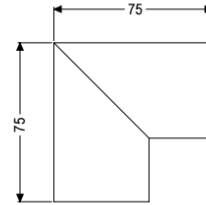

Verbindungsstück 90 Grad für Linearis Infinity, Copper, gebürstet

Artikelinformationen

Artikelnummer: 45103.01

GTIN: 4026092094723

Preisgruppe: 10

Beschreibung

Verbindungsstück 90 Grad inklusive zwei Verbindern zur längskraftschlüssigen Verlängerung von Duschrinnen Linearis Infinity

Allgemeine Merkmale

Material: Edelstahl 1.4404 (V4A)

Abmessungen

Gewicht netto: 0,12 kg

Gewicht brutto: 0,14 kg

Verpackungsmaß Länge: 200 mm

Verpackungsmaß Breite: 175 mm

Verpackungsmaß Höhe: 10 mm