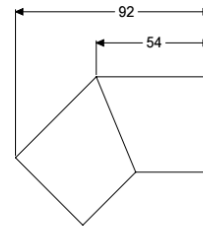

## Verbindungsstück 45 Grad für Linearis Infinity, Copper, gebürstet

### Beschreibung

Verbindungsstück 45 Grad inklusive zwei Verbindern zur längskraftschlüssigen Verlängerung von Duschrinnen Linearis Infinity

#### Abmessungen

Gewicht netto: 0,13 kg

Gewicht brutto: 0,14 kg

Verpackungsmaß Länge: 200 mm

Verpackungsmaß Breite: 175 mm

Verpackungsmaß Höhe: 10 mm