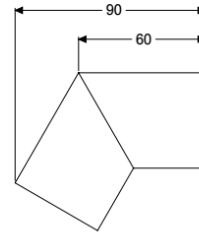

## Verbindungsstück 30 Grad für Linearis Infinity, Copper, gebürstet

### Beschreibung

Verbindungsstück 30 Grad inklusive zwei Verbindern zur längskraftschlüssigen Verlängerung von Duschrinnen Linearis Infinity

#### Abmessungen

Gewicht netto: 0,12 kg

Gewicht brutto: 0,14 kg

Verpackungsmaß Länge: 200 mm

Verpackungsmaß Breite: 175 mm

Verpackungsmaß Höhe: 10 mm