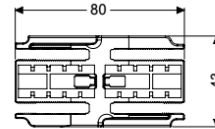

## Verbinder gerade, für Linearis Infinity

### Beschreibung

Verbinder gerade zur längskraftschlüssigen Verlängerung von Duschrinnen Linearis Infinity

#### Abmessungen

Gewicht netto:	0,51 kg
Gewicht brutto:	0,51 kg
Verpackungsmaß Länge:	150 mm
Verpackungsmaß Breite:	220 mm
Verpackungsmaß Höhe:	55 mm