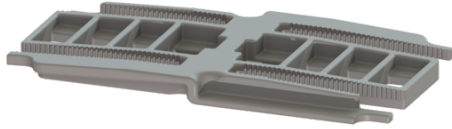

## Verbinder gerade, für Linearis Infinity

### Beschreibung

Verbinder gerade zur längskraftschlüssigen Verlängerung von Duschrinnen Linearis Infinity