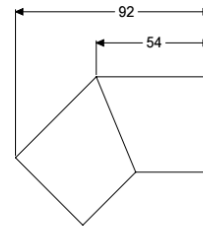

Verbindungsstück 45 Grad für Linearis Infinity, Bronze, gebürstet

Artikelinformationen

Artikelnummer: 45104.02

GTIN: 4026092094761

Preisgruppe: 10

Beschreibung

Verbindungsstück 45 Grad inklusive zwei Verbindern zur längskraftschlüssigen Verlängerung von Duschrinnen Linearis Infinity

Allgemeine Merkmale

Material: Edelstahl 1.4404 (V4A)

Abmessungen

Gewicht netto: 0,13 kg

Gewicht brutto: 0,14 kg

Verpackungsmaß Länge: 200 mm

Verpackungsmaß Breite: 175 mm

Verpackungsmaß Höhe: 10 mm

Abdeckungsmerkmale

Oberfläche: Bronze gebürstet