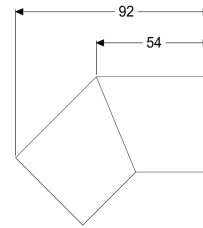

Verbindungsstück 45 Grad für Linearis Infinity, Bronze, gebürstet

Artikelinformationen

Artikelnummer: 45104.02

GTIN: 4026092094761

Preisgruppe: 10

Beschreibung

Verbindungsstück 45 Grad inklusive zwei Verbindern zur längskraftschlüssigen Verlängerung von Duschrinnen Linearis Infinity

Allgemeine Merkmale

Material: Edelstahl 1.4404 (V4A)
ATEX zertifiziert: nein

Abmessungen

Gewicht netto: 0,13 kg
Gewicht brutto: 0,14 kg
Verpackungsmaß Länge: 200 mm
Verpackungsmaß Breite: 175 mm
Verpackungsmaß Höhe: 10 mm

Abdeckungsmerkmale

Oberfläche: Bronze gebürstet