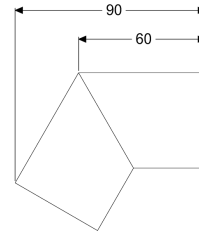

Verbindungsstück 30 Grad für Linearis Infinity, Bronze, gebürstet

Artikelinformationen

Artikelnummer: 45104.03

GTIN: 4026092094778

Preisgruppe: 10

Beschreibung

Verbindungsstück 30 Grad inklusive zwei Verbindern zur längskraftschlüssigen Verlängerung von Duschrinnen Linearis Infinity

Allgemeine Merkmale

Material: Edelstahl 1.4404 (V4A)
ATEX zertifiziert: nein

Abmessungen

Gewicht netto: 0,12 kg
Gewicht brutto: 0,14 kg
Verpackungsmaß Länge: 200 mm
Verpackungsmaß Breite: 175 mm
Verpackungsmaß Höhe: 10 mm

Abdeckungsmerkmale

Oberfläche: Bronze gebürstet