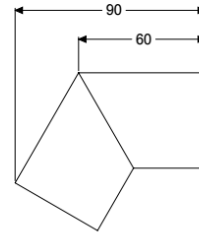

Verbindungsstück 30 Grad für Linearis Infinity, Bronze, gebürstet

Artikelinformationen

Artikelnummer: 45104.03

GTIN: 4026092094778

Preisgruppe: 10

Beschreibung

Verbindungsstück 30 Grad inklusive zwei Verbindern zur längskraftschlüssigen Verlängerung von Duschrinnen Linearis Infinity

Allgemeine Merkmale

Material: Edelstahl 1.4404 (V4A)

Abmessungen

Gewicht netto: 0,12 kg

Gewicht brutto: 0,14 kg

Verpackungsmaß Länge: 200 mm

Verpackungsmaß Breite: 175 mm

Verpackungsmaß Höhe: 10 mm

Abdeckungsmerkmale

Oberfläche: Bronze gebürstet