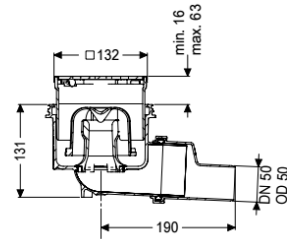

Boden-/Deckenablauf Practicus DN 50, seitlich, Designrost

Artikelinformationen

Artikelnummer: 45150.63

GTIN: 4026092052730

Preisgruppe: 10

Produktvorteile

- Hygiene: hygienisches absolut korrosionsfreies und langlebiges Material
- Schallschutz: hervorragende Schallschutzwirkung bestätigt durch das Fraunhofer-Institut

Beschreibung

Der Boden-/Deckenablauf Practicus aus Kunststoff dient der Punktentwässerung und ist mit einem Anschlussrand sowie einem herausnehmbaren Geruchsverschluss, einer Lippendichtung und einer Bauzeitschutzabdeckung ausgestattet. Inklusive teleskopisch höhenverstellbarem Aufsatzstück aus ABS. Der Ablauf erfüllt besondere Schallschutzanforderungen gemäß den Messungen des Fraunhofer Instituts Stuttgart.

Ausführung

System:	125
Abdichtung am Aufsatzstück:	Anschlussrand
Abdichtung am Grundkörper:	Anschlussrand
Sperrwasserhöhe:	50 mm
Ablaufleistung (l/s) mit 20 mm Aufstau:	1,4

Allgemeine Merkmale

Norm:	EN 1253-1
Nennweite (DN):	50
Außendurchmesser (DA):	50 mm

Abmessungen

Gewicht netto:	1,38 kg
Gewicht brutto:	1,82 kg
Aussparungsmaß Breite:	180 mm