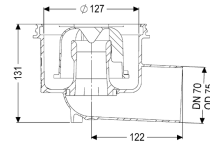

## Grundkörper Practicus DN 70, Auslauf seitlich

#### Ausführung

System:	125
Abdichtung am Aufsatzstück:	Anschlussrand
Abdichtung am Grundkörper:	Anschlussrand
Sperrwasserhöhe:	50 mm

#### Allgemeine Merkmale

Nennweite (DN):	70
Außendurchmesser (DA):	75 mm
Geruchsverschluss:	inklusive

#### Abmessungen

Gewicht netto:	0,6 kg
Gewicht brutto:	0,71 kg
Durchmesser:	135 mm
Höhe:	132 mm
Verpackungsmaß Länge:	200 mm
Verpackungsmaß Breite:	200 mm

Verpackungsmaß Höhe:	175 mm
Behälter/Grundkörper	
Auslauf Anzahl:	1
Material Grundkörper:	PP
Stutzen Ausführung:	waagrecht