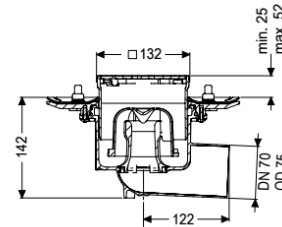

Bodenablauf Practicus Pressfl. DN 70, seitlich, Designrost

Artikelinformationen

Artikelnummer: 45179.63

GTIN: 4026092034071

Preisgruppe: 10

Produktvorteile

- Hygiene: hygienisches absolut korrosionsfreies und langlebiges Material
- Schallschutz: hervorragende Schallschutzwirkung bestätigt durch das Fraunhofer-Institut

Beschreibung

Der Boden-/Deckenablauf Practicus aus Kunststoff dient der Punktentwässerung und ist mit einem Pressdichtungsflansch sowie einem herausnehmbaren Geruchsverschluss, einer Lippendichtung und einer Bauzeitschutzabdeckung ausgestattet. Inklusive teleskopisch höhenverstellbarem Aufsatzstück aus ABS. Der Ablauf erfüllt besondere Schallschutzanforderungen gemäß den Messungen des Fraunhofer Instituts Stuttgart. Der Pressdichtungsflansch mit Bolzen und Schrauben aus Edelstahl dient dem Einklemmen oder Aufschweißen von Bitumen- und Polymerbitumenbahnen sowie Kunststoff- und Elastomer-Dichtungsbahnen. Für wasserdichte Abdichtungen dürfen nur vom Hersteller geprüfte Dichtungsbahnen verwendet werden.

Ausführung

System:	125
Abdichtung am Aufsatzstück:	Anschlussrand
Abdichtung am Grundkörper:	Pressdichtungsflansch (geeignet zur Ausbildung von wasserdichten Abdichtungen)
Sperrwasserhöhe:	50 mm
Ablaufleistung (l/s) mit 20 mm Aufstau:	1,3

Allgemeine Merkmale

Norm:	EN 1253-1
Nennweite (DN):	70
Außendurchmesser (DA):	75 mm