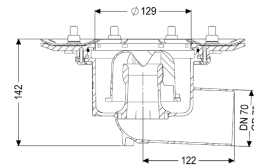

Grundkörper Practicus Pressfl., DN 70, Auslauf seitlich

Artikelinformationen

Artikelnummer: 45179
GTIN: 4026092033784
Preisgruppe: 10

Produktvorteile

- Hygiene: hygienisches absolut korrosionsfreies und langlebiges Material
- absolut korrosionsfreies und langlebiges Material

Beschreibung

Der Grundkörper Practicus aus Kunststoff dient in Kombination mit einem Aufsatzstück der Punktentwässerung und ist mit einem herausnehmbaren Geruchsverschluss und einer Bauzeitschutzabdeckung ausgestattet. Der Ablauf erfüllt besondere Schallschutzanforderungen gemäß den Messungen des Fraunhofer Instituts Stuttgart.

Ausführung

System:	125
Abdichtung am Aufsatzstück:	zu verklebende beiliegende Dichtmanschette (bd) nach DIN 18534
Abdichtung am Grundkörper:	Pressdichtungsflansch (geeignet zur Ausbildung von wasserdichten Abdichtungen)
Sperrwasserhöhe:	50 mm

Allgemeine Merkmale

Nennweite (DN):	70
Außendurchmesser (DA):	75 mm
ATEX zertifiziert:	nein
Geruchsverschluss:	inklusive

Abmessungen

Gewicht netto:	1,8 kg
Gewicht brutto:	2,08 kg
Durchmesser:	273 mm