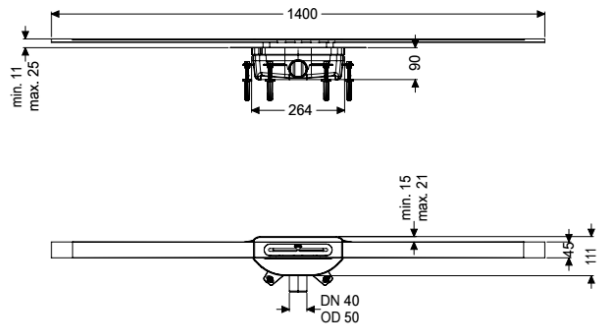

## Duschrinne Linearis Infinity 90 L: 1400 mm, DN 50, Edelstahl gebürstet

### Beschreibung

Die schmale, bodengleiche Duschrinne Linearis Infinity ist für die Linienentwässerung im Innenbereich für den häuslichen und gewerblichen Bereich geeignet. Das Rinnenprofil aus Edelstahl 1.4404 (V4A) ist gerade oder in drei Winkeln (30, 45 und 90 Grad) verlängerbar. Der Grundkörper aus PP ist mit Schall- und Setzungsdämpfern ausgestattet. Die Rinne enthält einen Klipsflansch mit werkseitig angebrachter Dichtmanschette nach DIN EN 1253-1 und DIN 18534-1-W3-I. Das Rinnenprofil kann zum Ausgleich von Bautoleranzen im Klipsflansch in Längs- und Querrichtung verschoben werden. Inklusive Geruchsverschluss mit 50 mm Wasservorlage. Sickerwasseröffnungen offen, ohne ein Fluten der Abdichtungsebene bei Aufstau.

#### Allgemeine Merkmale

Nennweite (DN):	50
-----------------	----

#### Abmessungen

Gewicht netto:	3,85 kg
----------------	---------

Gewicht brutto:	3,85 kg
Minimale Bauhöhe (Grundkörper):	90 mm
Höhenverstellbar:	ja
Länge:	264 mm
Breite:	111 mm
Verpackungsmaß Länge:	1612 mm
Verpackungsmaß Breite:	256 mm
Verpackungsmaß Höhe:	110 mm
Behälter/Grundkörper	
Auslauf Nennweite (DA):	50 mm
Auslauf Nennweite (DN):	50 mm
Material Grundkörper:	PP
Stutzen Ausführung:	waagrecht
Abdeckungsmerkmale	
Abdeckungsart:	Edelstahl-Abdeckung
Abdeckung Material:	Edelstahl 1.4404 (V4A)
Abdeckung Breite:	45 mm
Abdeckung Länge:	1400 mm
Bodenbelaghöhe min.:	11 mm
Oberfläche:	Edelstahl gebürstet
Verriegelung:	ingelegt
Belastungsklasse:	K 3 (EN 1253-1)
Bodenbelaghöhe max.:	25 mm
Form Aufsatzstück:	eckig
Geruchsverschluss:	mit 50 mm Wasservorlage