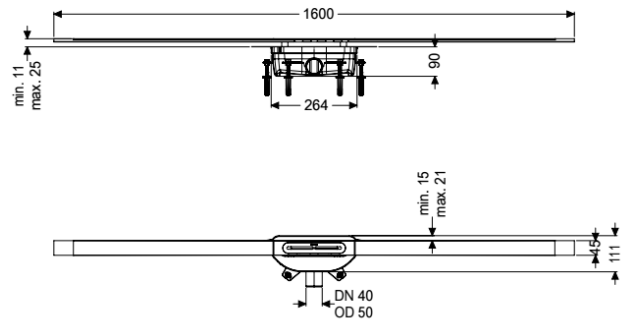

## Duschrinne Linearis Infinity 90 L: 1600 mm, DN 50, Edelstahl gebürstet

### Beschreibung

Die schmale, bodengleiche Duschrinne Linearis Infinity ist für die Linienentwässerung im Innenbereich für den häuslichen und gewerblichen Bereich geeignet. Das Rinnenprofil aus Edelstahl 1.4404 (V4A) ist gerade oder in drei Winkeln (30, 45 und 90 Grad) verlängerbar. Der Grundkörper aus PP ist mit Schall- und Setzungsdämpfern ausgestattet. Die Rinne enthält einen Klipsflansch mit werkseitig angebrachter Dichtmanschette nach DIN EN 1253-1 und DIN 18534-1-W3-I. Das Rinnenprofil kann zum Ausgleich von Bautoleranzen im Klipsflansch in Längs- und Querrichtung verschoben werden. Inklusive Geruchsverschluss mit 50 mm Wasservorlage. Sickerwasseröffnungen offen, ohne ein Fluten der Abdichtungsebene bei Aufstau.

#### Allgemeine Merkmale

Nennweite (DN):	50
-----------------	----

#### Abmessungen

Gewicht netto:	4,14 kg
----------------	---------

Gewicht brutto:	4,14 kg
Minimale Bauhöhe (Grundkörper):	90 mm
Höhenverstellbar:	ja
Länge:	264 mm
Breite:	111 mm
Verpackungsmaß Länge:	1612 mm
Verpackungsmaß Breite:	256 mm
Verpackungsmaß Höhe:	110 mm
Behälter/Grundkörper	
Auslauf Nennweite (DA):	50 mm
Auslauf Nennweite (DN):	50 mm
Material Grundkörper:	PP
Stutzen Ausführung:	waagrecht
Abdeckungsmerkmale	
Abdeckungsart:	Edelstahl-Abdeckung
Abdeckung Material:	Edelstahl 1.4404 (V4A)
Abdeckung Breite:	45 mm
Abdeckung Länge:	1600 mm
Bodenbelaghöhe min.:	11 mm
Oberfläche:	Edelstahl gebürstet
Verriegelung:	ingelegt
Belastungsklasse:	K 3 (EN 1253-1)
Bodenbelaghöhe max.:	25 mm
Form Aufsatzstück:	eckig
Geruchsverschluss:	mit 50 mm Wasservorlage