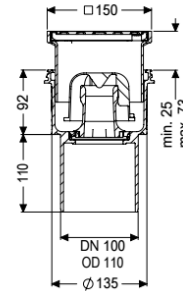

Boden-/Deckenablauf Practicus DN 100, senkr., Schlitzrost, verschraubt

Artikelinformationen

Artikelnummer: 45210.11
GTIN: 4026092032992
Preisgruppe: 10

Produktvorteile

- Hygiene: hygienisches absolut korrosionsfreies und langlebiges Material
- Schallschutz: hervorragende Schallschutzwirkung bestätigt durch das Fraunhofer-Institut
- Brandschutz: kombinierbar mit dem Brand- und Rauchgasschutz Fire-Kit

Beschreibung

Der Boden-/Deckenablauf Practicus aus Kunststoff dient der Punktentwässerung und ist mit einem Anschlussrand sowie einem herausnehmbaren Geruchsverschluss, einer Lippendichtung und einer Bauzeitschutzabdeckung ausgestattet. Inklusive teleskopisch höhenverstellbarem Aufsatzstück aus ABS. Der Ablauf erfüllt besondere Schallschutzanforderungen gemäß den Messungen des Fraunhofer Instituts Stuttgart.

Ausführung

System:	125
Abdichtung am Aufsatzstück:	Anschlussrand
Abdichtung am Grundkörper:	Anschlussrand
Sperrwasserhöhe:	50 mm
Ablaufleistung (l/s) mit 20 mm Aufstau:	2

Allgemeine Merkmale

Norm:	EN 1253-1
Nennweite (DN):	100
Außendurchmesser (DA):	110 mm
Zulassung:	Z-19.53-2414,Z-19.17-1719