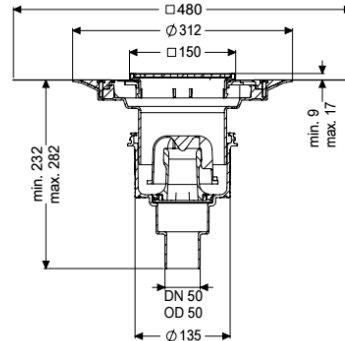

Boden-/Deckenablauf Practicus DN 50, senkr., Variofix, Schlitzrost

Artikelinformationen

Artikelnummer: 45250.51

GTIN: 4026092033913

Preisgruppe: 10

Produktvorteile

- Hygiene: hygienisches absolut korrosionsfreies und langlebiges Material
- Schallschutz: hervorragende Schallschutzwirkung bestätigt durch das Fraunhofer-Institut
- Brandschutz: kombinierbar mit dem Brand- und Rauchgasschutz Fire-Kit

Beschreibung

Der Boden-/Deckenablauf Practicus aus Kunststoff dient der Punktentwässerung und ist mit einem Anschlussrand sowie einem herausnehmbaren Geruchsverschluss, einer Lippendichtung und einer Bauzeitschutzabdeckung ausgestattet. Inklusive teleskopisch höhenverstellbarem Aufsatzstück aus ABS. Der Ablauf erfüllt besondere Schallschutzanforderungen gemäß den Messungen des Fraunhofer Instituts Stuttgart.

Ausführung

System:	125
Abdichtung am Aufsatzstück:	zu verklebende beiliegende Dichtmanschette (bd) nach DIN 18534
Abdichtung am Grundkörper:	Anschlussrand
Sperrwasserhöhe:	50 mm
Ablaufleistung (l/s) mit 20 mm Aufstau:	2,2

Allgemeine Merkmale

Norm:	EN 1253-1
Nennweite (DN):	50
Außendurchmesser (DA):	50 mm
Zulassung:	Z-19.53-2414,Z-19.17-1719
ATEX zertifiziert:	nein