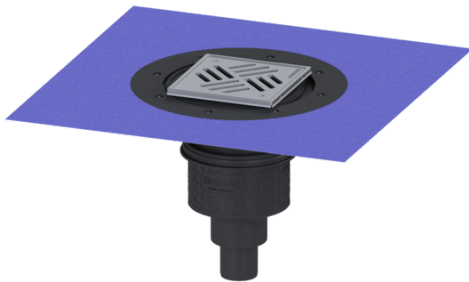

## Boden-/Deckenablauf Practicus DN 50, senkr., Variofix, Schlitzrost

### Beschreibung

Der Boden-/Deckenablauf Practicus aus Kunststoff dient der Punktentwässerung und ist mit einem Anschlussrand sowie einem herausnehmbaren Geruchsverschluss, einer Lippendichtung und einer Bauzeitschutzabdeckung ausgestattet. Inklusive teleskopisch höhenverstellbarem Aufsatzstück aus ABS. Der Ablauf erfüllt besondere Schallschutzanforderungen gemäß den Messungen des Fraunhofer Instituts Stuttgart.

#### Ausführung

System:	125
Abdichtung am Aufsatzstück:	zu verklebende beiliegende Dichtmanschette (bd) nach DIN 18534
Abdichtung am Grundkörper:	Anschlussrand
Sperrwasserhöhe:	50 mm
Ablaufleistung (l/s) mit 20 mm Aufstau:	2,2

#### Allgemeine Merkmale

Norm:	EN 1253-1
Nennweite (DN):	50
Außendurchmesser (DA):	50 mm
Zulassung:	Z-19.53-2414,Z-19.17-1719
ATEX zertifiziert:	nein

Geruchsverschluss:	inklusive
<b>Abmessungen</b>	
Höhenverstellbarkeit:	10 - 18 mm
Gewicht netto:	2,59 kg
Gewicht brutto:	3,35 kg
Art der Höhenverstellbarkeit:	teleskopisches Aufsatzstück
Länge:	135 mm
Breite:	135 mm
Verpackungsmaß Länge:	490 mm
Verpackungsmaß Breite:	275 mm
Verpackungsmaß Höhe:	495 mm
<b>Behälter/Grundkörper</b>	
Auslauf Anzahl:	1
Material Grundkörper:	PP
Stützen Ausführung:	senkrecht
<b>Abdeckungsmerkmale</b>	
Abdeckungsart:	Schlitzrost
Abdeckung Material:	Edelstahl 1.4301 (V2A)
Abdeckung Farbe:	silber
Abdeckung Breite:	138 mm
Abdeckung Länge:	138 mm
Rahmen Material:	Edelstahl 1.4301 (V2A)
Verriegelung:	verschraubt
Belastungsklasse:	K 3 (EN 1253-1)
Rost Design:	Kessel
Rahmen Breite:	150 mm
Rahmen Länge:	150 mm
Aufsatzstück:	dreidimensional verstellbar
Aufsatzstück Material:	ABS