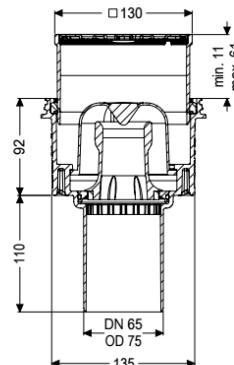

Boden-/Deckenablauf Practicus DN 70, senkrecht, Schlitzrost

Artikelinformationen

Artikelnummer: 45270.20

GTIN: 4026092092453

Preisgruppe: 10

Produktvorteile

- Hygiene: hygienisches absolut korrosionsfreies und langlebiges Material
- Schallschutz: hervorragende Schallschutzwirkung bestätigt durch das Fraunhofer-Institut
- Brandschutz: kombinierbar mit dem Brand- und Rauchgasschutz Fire-Kit

Beschreibung

Der Boden-/Deckenablauf Practicus aus Kunststoff dient der Punktentwässerung und ist mit einem Anschlussrand sowie einem herausnehmbaren Geruchsverschluss, einer Lippendichtung und einer Bauzeitschutzabdeckung ausgestattet. Inklusive teleskopisch höhenverstellbarem Aufsatzstück aus ABS. Der Ablauf erfüllt besondere Schallschutzanforderungen gemäß den Messungen des Fraunhofer Instituts Stuttgart.

Ausführung

System:	125
Abdichtung am Aufsatzstück:	Anschlussrand
Abdichtung am Grundkörper:	Anschlussrand
Sperrwasserhöhe:	50 mm
Ablaufleistung (l/s) mit 20 mm Aufstau:	2

Allgemeine Merkmale

Norm:	EN 1253-1
Nennweite (DN):	70
Außendurchmesser (DA):	75 mm
Zulassung:	Z-19.53-2414,Z-19.17-1719

Abmessungen