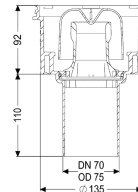

Grundkörper Practicus DN 70, Auslauf senkrecht

Artikelinformationen

Artikelnummer: 45270

GTIN: 4026092033586

Preisgruppe: 10

Produktvorteile

- Hygiene: hygienisches absolut korrosionsfreies und langlebiges Material
- absolut korrosionsfreies und langlebiges Material
- Brandschutz: kombinierbar mit dem Brand- und Rauchgasschutz Fire-Kit

Beschreibung

Der Grundkörper Practicus aus Kunststoff dient in Kombination mit einem Aufsatzstück der Punktentwässerung und ist mit einem herausnehmbaren Geruchsverschluss und einer Bauzeitschutzabdeckung ausgestattet. Der Ablauf erfüllt besondere Schallschutzanforderungen gemäß den Messungen des Fraunhofer Instituts Stuttgart.

Ausführung

System:	125
Abdichtung am Aufsatzstück:	Anschlussrand
Abdichtung am Grundkörper:	Anschlussrand
Sperrwasserhöhe:	50 mm

Allgemeine Merkmale

Nennweite (DN):	70
Außendurchmesser (DA):	75 mm
Zulassung:	Z-19.53-2414,Z-19.17-1719
Geruchsverschluss:	inklusive

Abmessungen

Gewicht netto:	0,6 kg
Gewicht brutto:	0,71 kg
Durchmesser:	135 mm