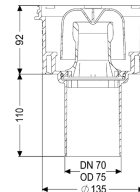

Grundkörper Practicus DN 70, Auslauf senkrecht

Artikelinformationen

Artikelnummer: 45270
GTIN: 4026092033586
Preisgruppe: 10

Produktvorteile

- Hygiene: hygienisches absolut korrosionsfreies und langlebiges Material
- absolut korrosionsfreies und langlebiges Material
- Brandschutz: kombinierbar mit dem Brand- und Rauchgasschutz Fire-Kit

Beschreibung

Der Grundkörper Practicus aus Kunststoff dient in Kombination mit einem Aufsatzstück der Punktentwässerung und ist mit einem herausnehmbaren Geruchsverschluss und einer Bauzeitschutzabdeckung ausgestattet. Der Ablauf erfüllt besondere Schallschutzanforderungen gemäß den Messungen des Fraunhofer Instituts Stuttgart.

Ausführung

System:	125
Abdichtung am Aufsatzstück:	Anschlussrand
Abdichtung am Grundkörper:	Anschlussrand
Sperrwasserhöhe:	50 mm

Allgemeine Merkmale

Nennweite (DN):	70
Außendurchmesser (DA):	75 mm
Zulassung:	Z-19.53-2414,Z-19.53-2414_V,Z-19.17-1719,Z-19.17-1719_V
Geruchsverschluss:	inklusive

Abmessungen

Gewicht netto:	0,6 kg
Gewicht brutto:	0,71 kg