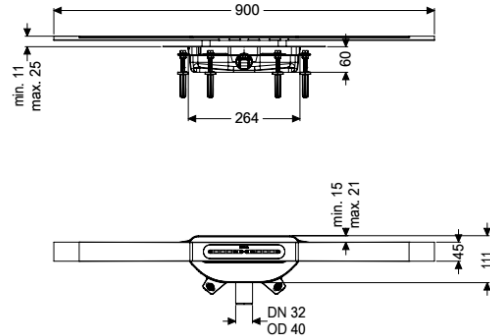

Duschrinne Linearis Infinity 60 L: 900 mm, DN 40, Black, geb., Megastop

Artikelinformationen

Artikelnummer: 45302.09
 GTIN: 4026092094297
 Preisgruppe: 10

Produktvorteile

- Rinnenprofil aus Edelstahl V4A
- Inklusive Schall- und Setzungsdämpfer
- Kein Fluten der Abdichtungsebene bei Aufstau

Beschreibung

Die schmale, bodengleiche Duschrinne Linearis Infinity ist für die Linienentwässerung im Innenbereich für den häuslichen und gewerblichen Bereich geeignet. Die schmale, bodengleiche Duschrinne Linearis Infinity ist für die Linienentwässerung im Innenbereich für den häuslichen und gewerblichen Bereich geeignet. Das Rinnenprofil aus Edelstahl 1.4404 (V4A) ist gerade oder in drei Winkeln (30, 45 und 90 Grad) verlängerbar. Der Grundkörper aus PP ist mit Schall- und Setzungsdämpfern ausgestattet. Die Rinne enthält einen Klipsflansch mit werkseitig angebrachter Dichtmanschette nach DIN EN 1253-1 und DIN 18534-1-W3-I. Das Rinnenprofil kann zum Ausgleich von Bautoleranzen im Klipsflansch in Längs- und Querrichtung verschoben werden. Inklusive mechanischem Geruchsverschluss Megastop mit Wasservorlage. Sickerwasseröffnungen offen, ohne ein Fluten der Abdichtungsebene bei Aufstau.

Abmessungen

Gewicht netto:	2,93 kg
Gewicht brutto:	2,93 kg
Minimale Bauhöhe (Grundkörper):	60 mm
Höhenverstellbar:	ja
Länge:	264 mm
Breite:	111 mm
Verpackungsmaß Länge:	1112 mm
Verpackungsmaß Breite:	256 mm
Verpackungsmaß Höhe:	110 mm

Behälter/Grundkörper	
Auslauf Nennweite (DA):	40 mm
Auslauf Nennweite (DN):	40 mm
Material Grundkörper:	PP
Stutzen Ausführung:	waagrecht

Abdeckungsmerkmale	
Abdeckungsart:	Edelstahl-Abdeckung
Abdeckung Material:	Edelstahl 1.4404 (V4A)
Abdeckung Breite:	45 mm
Abdeckung Länge:	900 mm
Bodenbelaghöhe min.:	11 mm
Oberfläche:	Black gebürstet
Verriegelung:	ingelegt
Belastungsklasse:	K 3 (EN 1253-1)
Bodenbelaghöhe max.:	25 mm
Form Aufsatzstück:	eckig
Geruchsverschluss:	Megastop