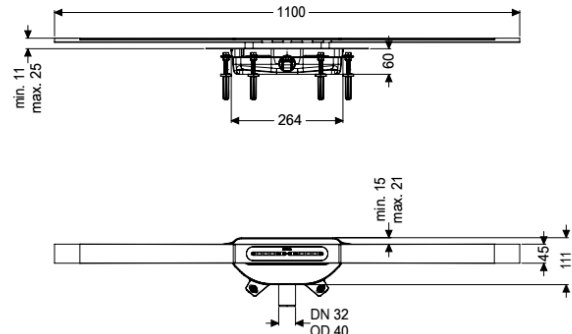

## Duschrinne Linearis Infinity 60 L: 1100 mm, DN 40, Bronze geb., Megastop

### Beschreibung

Die schmale, bodengleiche Duschrinne Linearis Infinity ist für die Linienentwässerung im Innenbereich für den häuslichen und gewerblichen Bereich geeignet. Die schmale, bodengleiche Duschrinne Linearis Infinity ist für die Linienentwässerung im Innenbereich für den häuslichen und gewerblichen Bereich geeignet. Das Rinnenprofil aus Edelstahl 1.4404 (V4A) ist gerade oder in drei Winkeln (30, 45 und 90 Grad) verlängerbar. Der Grundkörper aus PP ist mit Schall- und Setzungsdämpfern ausgestattet. Die Rinne enthält einen Klipsflansch mit werkseitig angebrachter Dichtmanschette nach DIN EN 1253-1 und DIN 18534-1-W3-I. Das Rinnenprofil kann zum Ausgleich von Bautoleranzen im Klipsflansch in Längs- und Querrichtung verschoben werden. Inklusive mechanischem Geruchsverschluss Megastop mit Wasservorlage. Sickerwasseröffnungen offen, ohne ein Fluten der Abdichtungsebene bei Aufstau.

#### Abmessungen

Gewicht netto:	3,26 kg
Gewicht brutto:	3,26 kg
Minimale Bauhöhe (Grundkörper):	60 mm
Höhenverstellbar:	ja
Länge:	264 mm
Breite:	111 mm
Verpackungsmaß Länge:	1112 mm
Verpackungsmaß Breite:	256 mm
Verpackungsmaß Höhe:	110 mm

Behälter/Grundkörper	
Auslauf Nennweite (DA):	40 mm
Auslauf Nennweite (DN):	40 mm
Material Grundkörper:	PP
Stutzen Ausführung:	waagrecht

Abdeckungsmerkmale	
Abdeckungsart:	Edelstahl-Abdeckung
Abdeckung Material:	Edelstahl 1.4404 (V4A)
Abdeckung Breite:	45 mm
Abdeckung Länge:	1100 mm
Bodenbelaghöhe min.:	11 mm
Oberfläche:	Bronze gebürstet
Verriegelung:	ingelegt
Belastungsklasse:	K 3 (EN 1253-1)
Bodenbelaghöhe max.:	25 mm
Form Aufsatzstück:	eckig
Geruchsverschluss:	Megastop