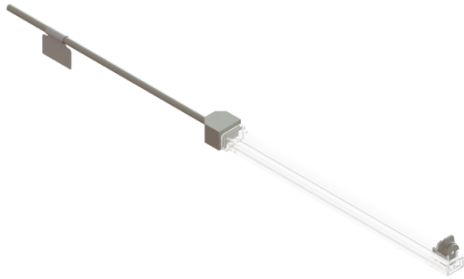

Lichtleiste LED RGB, Wandablauf Scada

Artikelinformationen

Artikelnummer: 48018
GTIN: 4026092061855
Preisgruppe: 10

Beschreibung

LED-Lichtleiste RGB für Wandablauf Scada, mit Farbwechsel

Abmessungen

Gewicht netto:	0,59 kg
Gewicht brutto:	0,59 kg
Länge:	386 mm
Verpackungsmaß Länge:	230 mm
Verpackungsmaß Breite:	190 mm
Verpackungsmaß Höhe:	55 mm