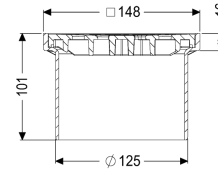

Aufsatzstück Schlitzrost schwarz, 150 x 150 mm, K 3

Artikelinformationen

Artikelnummer: 48193
 GTIN: 4026092034231
 Preisgruppe: 10

Produktvorteile

- Mit Grundkörpern variabel kombinierbar

Beschreibung

Das Aufsatzstück ist in Kombination mit einem Grundkörper des modularen KESSEL-Baukastensystems zur Punktentwässerung im Innenbereich geeignet.

Ausführung

System: 125

Allgemeine Merkmale

ATEX zertifiziert: nein

Abmessungen

Gewicht netto: 0,34 kg
 Gewicht brutto: 0,38 kg
 Höhe: 100 mm
 Verpackungsmaß Länge: 150 mm
 Verpackungsmaß Breite: 150 mm
 Verpackungsmaß Höhe: 100 mm

Abdeckungsmerkmale

Abdeckungsart: Schlitzrost
 Abdeckung Material: ABS
 Abdeckung Farbe: schwarz
 Abdeckung Höhe: 16 mm
 Rahmen Material: ABS
 Verriegelung: eingelegt
 Belastungsklasse: K 3 (EN 1253-1)

Rost Design:	Kessel
Rahmen Breite:	150 mm
Rahmen Länge:	150 mm
Form Aufsatzstück:	eckig
Aufsatzstück Material:	ABS