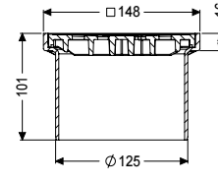

Aufsatzstück Schlitzrost schwarz, 150 x 150 mm, K 3

Artikelinformationen

Artikelnummer: 48193
 GTIN: 4026092034231
 Preisgruppe: 10

Produktvorteile

- Mit Grundkörpern variabel kombinierbar

Beschreibung

Das Aufsatzstück ist in Kombination mit einem Grundkörper des modularen KESSEL-Baukastensystems zur Punktentwässerung im Innenbereich geeignet.

Ausführung

System: 125

Abmessungen

Gewicht netto: 0,34 kg
 Gewicht brutto: 0,38 kg
 Höhe: 100 mm
 Verpackungsmaß Länge: 150 mm
 Verpackungsmaß Breite: 150 mm
 Verpackungsmaß Höhe: 100 mm

Abdeckungsmerkmale

Abdeckungsart: Schlitzrost
 Abdeckung Material: ABS
 Abdeckung Farbe: schwarz
 Abdeckung Höhe: 16 mm
 Rahmen Material: ABS
 Verriegelung: eingelegt
 Belastungsklasse: K 3 (EN 1253-1)
 Rost Design: Kessel
 Rahmen Breite: 150 mm
 Rahmen Länge: 150 mm

Form Aufsatzstück:
Aufsatzstück Material:

eckig
ABS