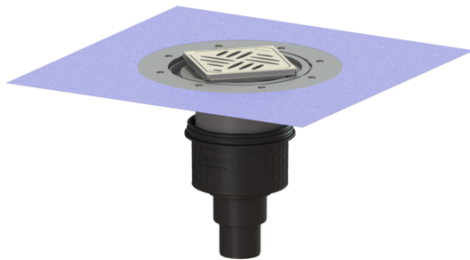

## Boden-/Deckenablauf Ecoguss DN 50, senkr., Variofix, Designrost

### Beschreibung

Der Boden-/Deckenablauf Ecoguss mit Anschlussrand dient der Punktentwässerung und ist mit einem herausnehmbaren Geruchsverschluss sowie einer Lippendichtung und einer Bauzeitschutzabdeckung ausgestattet. Der recyclingfähige Verbundwerkstoff Ecoguss erfüllt höchste Schallschutzanforderungen, ist beständig gegenüber aggressiven Medien, temperaturbeständig und besitzt eine dauerhaft korrosionsfreie Oberfläche. Er ist kurzfristig brennbar von 100 bis zu 400 Grad Celsius. Der Auslaufstutzen ist für den Anschluss an SML-Rohre geeignet. Ein Potentialausgleich ist nicht erforderlich.

#### Ausführung

System:	125
Abdichtung am Aufsatzstück:	zu verklebende beiliegende Dichtmanschette (bd) nach DIN 18534
Abdichtung am Grundkörper:	Anschlussrand
Sperrwasserhöhe:	50 mm

#### Abmessungen

Gewicht netto:	2,79 kg
----------------	---------

Gewicht brutto:	3,55 kg
Durchmesser:	135 mm
Art der Höhenverstellbarkeit:	teleskopisches Aufsatzstück
Länge:	135 mm
Breite:	135 mm
Verpackungsmaß Länge:	490 mm
Verpackungsmaß Breite:	275 mm
Verpackungsmaß Höhe:	495 mm
Behälter/Grundkörper	
Auslauf Anzahl:	1
Material Grundkörper:	Ecoguss
Stützen Ausführung:	senkrecht
Abdeckungsmerkmale	
Abdeckungsart:	Designrost
Abdeckung Material:	Edelstahl 1.4301 (V2A)
Abdeckung Farbe:	silber
Abdeckung Breite:	120 mm
Abdeckung Länge:	120 mm
Bodenbelaghöhe min.:	10 mm
Oberfläche:	geschliffen
Rahmen Material:	Edelstahl 1.4301 (V2A)
Verriegelung:	Lock & Lift
Belastungsklasse:	L 15 (EN 1253-1)
Rost Design:	Kessel
Rutschhemmklasse:	R9 nach DIN 51130; C nach DIN 51097
Rahmen Breite:	132 mm
Rahmen Länge:	132 mm
Bodenbelaghöhe max.:	24 mm
Aufsatzstück:	dreidimensional verstellbar
Form Aufsatzstück:	eckig
Aufsatzstück Material:	ABS
Geruchsverschluss:	inklusive