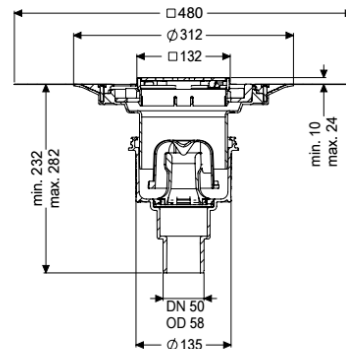

Boden-/Deckenablauf Ecoguss DN 50, senkr., Variofix, Designrost

Artikelinformationen

Artikelnummer: 48458.53

GTIN: 4026092052877

Preisgruppe: 40

Produktvorteile

- High-Tech-Verbundwerkstoff Ecoguss
- Höchste Brandschutzstandards
- Wissenschaftlich bestätigte Schallschutzwirkung

Beschreibung

Der Boden-/Deckenablauf Ecoguss mit Anschlussrand dient der Punktentwässerung und ist mit einem herausnehmbaren Geruchsverschluss sowie einer Lippendichtung und einer Bauzeitschutzabdeckung ausgestattet. Der recyclingfähige Verbundwerkstoff Ecoguss erfüllt höchste Schallschutzanforderungen, ist beständig gegenüber aggressiven Medien, temperaturbeständig und besitzt eine dauerhaft korrosionsfreie Oberfläche. Er ist kurzfristig brennbar von 100 bis zu 400 Grad Celsius. Der Auslaufstutzen ist für den Anschluss an SML-Rohre geeignet. Ein Potentialausgleich ist nicht erforderlich.

Ausführung

System:	125
Abdichtung am Aufsatzstück:	zu verklebende beiliegende Dichtmanschette (bd) nach DIN 18534
Abdichtung am Grundkörper:	Anschlussrand
Sperrwasserhöhe:	50 mm

Allgemeine Merkmale

Norm:	EN 1253-1
Nennweite (DN):	50
Außendurchmesser (DA):	58 mm
Zulassung:	Z-19.53-2414,Z-19.17-1719

Abmessungen

Gewicht netto:	2,79 kg