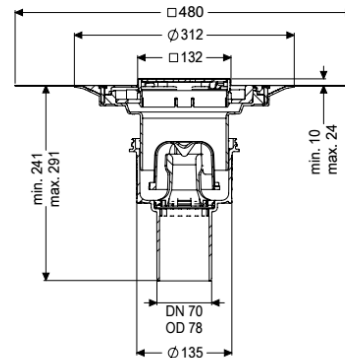

Boden-/Deckenablauf Ecoguss DN 70, senkr., Variofix, Designrost

Artikelinformationen

Artikelnummer: 48478.53

GTIN: 4026092052891

Preisgruppe: 40

Produktvorteile

- High-Tech-Verbundwerkstoff Ecoguss
- Höchste Brandschutzstandards
- Wissenschaftlich bestätigte Schallschutzwirkung

Beschreibung

Der Boden-/Deckenablauf Ecoguss mit Anschlussrand dient der Punktentwässerung und ist mit einem herausnehmbaren Geruchsverschluss sowie einer Lippendichtung und einer Bauzeitschutzabdeckung ausgestattet. Der recyclingfähige Verbundwerkstoff Ecoguss erfüllt höchste Schallschutzanforderungen, ist beständig gegenüber aggressiven Medien, temperaturbeständig und besitzt eine dauerhaft korrosionsfreie Oberfläche. Er ist kurzfristig brennbar von 100 bis zu 400 Grad Celsius. Der Auslaufstutzen ist für den Anschluss an SML-Rohre geeignet. Ein Potentialausgleich ist nicht erforderlich.

Ausführung

System:	125
Abdichtung am Aufsatzstück:	zu verklebende beiliegende Dichtmanschette (bd) nach DIN 18534
Abdichtung am Grundkörper:	Anschlussrand
Sperrwasserhöhe:	50 mm

Allgemeine Merkmale

Norm:	EN 1253-1
Nennweite (DN):	70
Außendurchmesser (DA):	78 mm
Zulassung:	Z-19.53-2414,Z-19.17-1719

Abmessungen

Gewicht netto:	2,75 kg