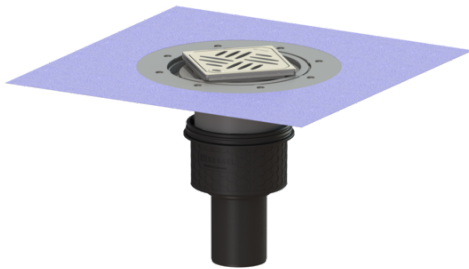

## Boden-/Deckenablauf Ecoguss DN 70, senkr., Variofix, Designrost

### Beschreibung

Der Boden-/Deckenablauf Ecoguss mit Anschlussrand dient der Punktentwässerung und ist mit einem herausnehmbaren Geruchsverschluss sowie einer Lippendichtung und einer Bauzeitschutzabdeckung ausgestattet. Der recyclingfähige Verbundwerkstoff Ecoguss erfüllt höchste Schallschutzanforderungen, ist beständig gegenüber aggressiven Medien, temperaturbeständig und besitzt eine dauerhaft korrosionsfreie Oberfläche. Er ist kurzfristig brennbar von 100 bis zu 400 Grad Celsius. Der Auslaufstutzen ist für den Anschluss an SML-Rohre geeignet. Ein Potentialausgleich ist nicht erforderlich.

#### Ausführung

System:	125
Abdichtung am Aufsatzstück:	zu verklebende beiliegende Dichtmanschette (bd) nach DIN 18534
Abdichtung am Grundkörper:	Anschlussrand
Sperrwasserhöhe:	50 mm

#### Abmessungen

Gewicht netto:	2,75 kg
----------------	---------

Gewicht brutto:	3,66 kg
Durchmesser:	135 mm
Art der Höhenverstellbarkeit:	teleskopisches Aufsatzstück
Länge:	135 mm
Breite:	135 mm
Verpackungsmaß Länge:	490 mm
Verpackungsmaß Breite:	275 mm
Verpackungsmaß Höhe:	495 mm
Behälter/Grundkörper	
Auslauf Anzahl:	1
Material Grundkörper:	Ecoguss
Stützen Ausführung:	senkrecht
Abdeckungsmerkmale	
Abdeckungsart:	Designrost
Abdeckung Material:	Edelstahl 1.4301 (V2A)
Abdeckung Farbe:	silber
Abdeckung Breite:	120 mm
Abdeckung Länge:	120 mm
Bodenbelaghöhe min.:	10 mm
Oberfläche:	geschliffen
Rahmen Material:	Edelstahl 1.4301 (V2A)
Verriegelung:	Lock & Lift
Belastungsklasse:	L 15 (EN 1253-1)
Rost Design:	Kessel
Rutschhemmklasse:	R9 nach DIN 51130; C nach DIN 51097
Rahmen Breite:	132 mm
Rahmen Länge:	132 mm
Bodenbelaghöhe max.:	24 mm
Aufsatzstück:	dreidimensional verstellbar
Form Aufsatzstück:	eckig
Aufsatzstück Material:	ABS
Geruchsverschluss:	inklusive