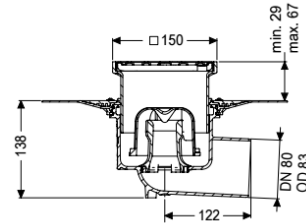

Bodenablauf Ecoguss Klebeflansch DN 80, seitlich, Schlitzrost

Artikelinformationen

Artikelnummer: 48583.11

GTIN: 4026092034415

Preisgruppe: 40

Produktvorteile

- High-Tech-Verbundwerkstoff Ecoguss
- Ecoguss, Höchste Brandschutzstandards
- Wissenschaftlich bestätigte Schallschutzwirkung

Ausführung

System:	125
Abdichtung am Aufsatzstück:	Anschlussrand
Abdichtung am Grundkörper:	Klebeflansch (geeignet für Feuchtigkeitssperren)
Wassereinwirkungsklasse nach DIN 18534-1 (bis einschließlich):	W3-I
Sperrwasserhöhe:	50 mm

Allgemeine Merkmale

Norm:	EN 1253-1
-------	-----------

Nennweite (DN):	80
Außendurchmesser (DA):	83 mm
Abmessungen	
Gewicht netto:	1,71 kg
Gewicht brutto:	2,34 kg
Durchmesser:	348 mm
Art der Höhenverstellbarkeit:	teleskopisches Aufsatzstück
Länge:	348 mm
Breite:	348 mm
Verpackungsmaß Länge:	490 mm
Verpackungsmaß Breite:	275 mm
Verpackungsmaß Höhe:	495 mm
Behälter/Grundkörper	
Auslauf Anzahl:	1
Material Grundkörper:	Ecoguss
Stützen Ausführung:	waagrecht
Abdeckungsmerkmale	
Abdeckungsart:	Schlitzrost
Abdeckung Material:	Edelstahl 1.4301 (V2A)
Abdeckung Farbe:	silber
Abdeckung Breite:	138 mm
Abdeckung Länge:	138 mm
Rahmen Material:	ABS
Verriegelung:	verschraubt
Belastungsklasse:	K 3 (EN 1253-1)
Rahmen Breite:	150 mm
Rahmen Länge:	150 mm
Bodenbelaghöhe max.:	25 mm
Aufsatzstück:	höhenverstellbar
Aufsatzstück Material:	ABS
Geruchsverschluss:	inklusive