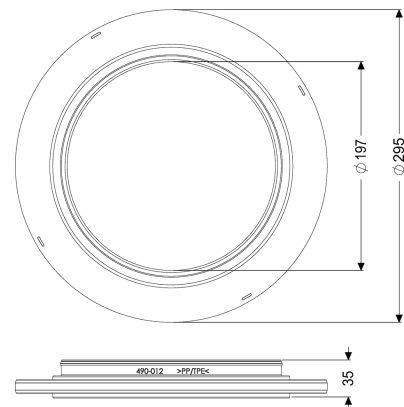

WU-Dichtflansch Universale Plus, senkrecht

Artikelinformationen

Artikelnummer: 48967
 GTIN: 4026092097298
 Preisgruppe: 10

Beschreibung

Der WU-Flansch passend für Kellerabläufe Universale Plus senkrecht ist mit einer Lippendichtung ausgestattet.

In Kombination mit dem Grundkörper Universale Plus druckwasserdicht bis 0,6 bar (MFPA Leipzig geprüft) sowie radondicht (IAF Radioökologie GmbH geprüft).

Allgemeine Merkmale

Farbe: schwarz
 Material: PP

Abmessungen

Gewicht netto: 0,49 kg
 Gewicht brutto: 0,66 kg
 Durchmesser: 295 mm
 Höhe: 13 mm
 Verpackungsmaß Länge: 308 mm
 Verpackungsmaß Breite: 325 mm
 Verpackungsmaß Höhe: 65 mm