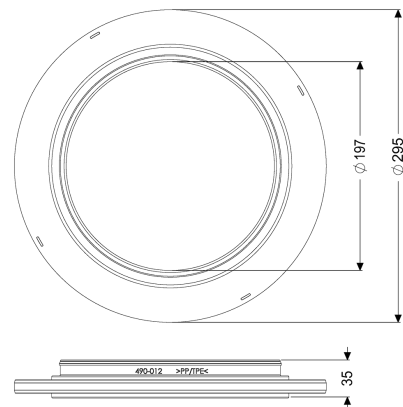

WU-Dichtflansch Universale Plus, senkrecht

Artikelinformationen

Artikelnummer: 48967
GTIN: 4026092097298
Preisgruppe: 10

Beschreibung

Der WU-Flansch passend für Kellerabläufe Universale Plus senkrecht ist mit einer Lippendichtung ausgestattet.

In Kombination mit dem Grundkörper Universale Plus druckwasserdicht bis 0,6 bar (MFPA Leipzig geprüft) sowie radondicht (IAF Radioökologie GmbH geprüft).

Allgemeine Merkmale

Farbe: schwarz
Material: PP

Abmessungen

Gewicht netto: 0,49 kg
Gewicht brutto: 0,66 kg
Durchmesser: 295 mm
Höhe: 13 mm
Verpackungsmaß Länge: 308 mm
Verpackungsmaß Breite: 325 mm
Verpackungsmaß Höhe: 65 mm