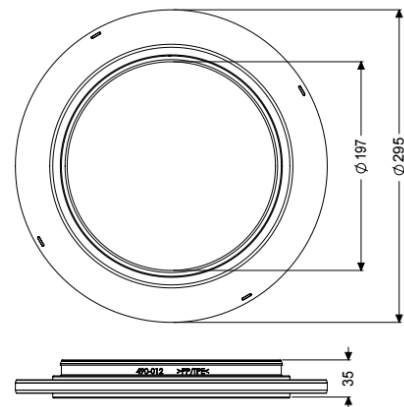

WU-Dichtflansch Universale Plus, senkrecht

Artikelinformationen

Artikelnummer: 48967
 GTIN: 4026092097298
 Preisgruppe: 10

Beschreibung

Der WU-Flansch passend für Kellerabläufe Universale Plus senkrecht ist mit einer Lippendichtung ausgestattet.

In Kombination mit dem Grundkörper Universale Plus druckwasserdicht bis 0,6 bar (MFPA Leipzig geprüft) sowie radondicht (IAF Radioökologie GmbH geprüft).

Allgemeine Merkmale

Farbe: schwarz
 Material: PP

Abmessungen

Gewicht netto: 0,49 kg
 Gewicht brutto: 0,66 kg
 Durchmesser: 295 mm
 Höhe: 13 mm
 Verpackungsmaß Länge: 308 mm
 Verpackungsmaß Breite: 325 mm
 Verpackungsmaß Höhe: 65 mm