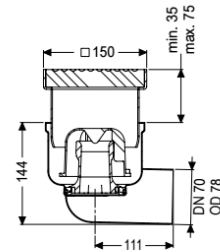

Boden-/Deckenablauf Ferrofix DN 70, seitlich, Gitterrost, Edelstahl

Artikelinformationen

Artikelnummer: 54400.20

GTIN: 4026092056448

Preisgruppe: 70

Produktvorteile

- Aus besonders hygienischem und mechanisch hochbelastbarem Edelstahl
- Hohe Abflussleistung

Beschreibung

Der Boden-/Deckenablauf Ferrofix aus Edelstahl dient der Punktentwässerung und ist mit einem herausnehmbaren Geruchsverschluss aus Edelstahl, einer Lippendichtung und einer Bauzeitschutzabdeckung ausgestattet. Der Auslaufstutzen ist für den Anschluss an SML-Rohre geeignet.

Ausführung

System:	125
Abdichtung am Aufsatzstück:	Anschlussrand
Abdichtung am Grundkörper:	Anschlussrand
Sperrwasserhöhe:	50 mm

Allgemeine Merkmale

Norm:	EN 1253-1
Nennweite (DN):	70
Außendurchmesser (DA):	78 mm
ATEX zertifiziert:	nein
Geruchsverschluss:	inklusive

Abmessungen

Gewicht netto:	3,17 kg
Gewicht brutto:	3,69 kg
Art der Höhenverstellbarkeit:	teleskopisches Aufsatzstück
Länge:	181 mm
Breite:	142 mm
Verpackungsmaß Länge:	386 mm

Verpackungsmaß Breite:	286 mm
Verpackungsmaß Höhe:	300 mm
Behälter/Grundkörper	
Auslauf Anzahl:	1
Material Grundkörper:	Edelstahl 1.4301 (V2A)
Stutzen Ausführung:	waagrecht
Abdeckungsmerkmale	
Abdeckungsart:	Gitterrost
Abdeckung Material:	Edelstahl 1.4301 (V2A)
Abdeckung Breite:	138 mm
Abdeckung Länge:	138 mm
Verriegelung:	unverriegelt
Belastungsklasse:	L 15 (EN 1253-1)
Rahmen Breite:	150 mm
Rahmen Länge:	150 mm
Aufsatzstück:	höhenverstellbar
Aufsatzstück Material:	Edelstahl 1.4301 (V2A)