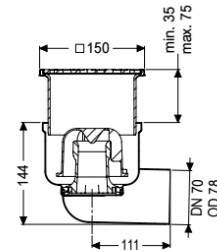

Boden-/Deckenablauf Ferrofix DN 70, seitlich, Schlitzrost

Artikelinformationen

Artikelnummer: 54400.61

GTIN: 4026092056523

Preisgruppe: 70

Produktvorteile

- Aus besonders hygienischem und mechanisch hochbelastbarem Edelstahl
- Hohe Abflussleistung

Beschreibung

Der Boden-/Deckenablauf Ferrofix aus Edelstahl dient der Punktentwässerung und ist mit einem herausnehmbaren Geruchsverschluss aus Edelstahl, einer Lippendichtung und einer Bauzeitschutzabdeckung ausgestattet. Der Auslaufstutzen ist für den Anschluss an SML-Rohre geeignet.

Ausführung

System:	125
Abdichtung am Aufsatzstück:	Anschlussrand
Abdichtung am Grundkörper:	Anschlussrand
Sperrwasserhöhe:	50 mm

Allgemeine Merkmale

Norm:	EN 1253-1
Nennweite (DN):	70
Außendurchmesser (DA):	78 mm
ATEX zertifiziert:	nein
Geruchsverschluss:	inklusive

Abmessungen

Gewicht netto:	2,04 kg
Gewicht brutto:	2,41 kg
Art der Höhenverstellbarkeit:	teleskopisches Aufsatzstück
Länge:	181 mm
Breite:	142 mm
Verpackungsmaß Länge:	390 mm