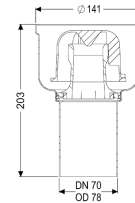

## Grundkörper Ferrofix Sys 125, DN 70, Auslauf senkrecht

#### Ausführung

System:	125
Abdichtung am Grundkörper:	Anschlussrand
Sperrwasserhöhe:	50 mm

#### Allgemeine Merkmale

Norm:	EN 1253-1
Nennweite (DN):	70
Außendurchmesser (DA):	78 mm
Zulassung:	Z-19.53-2414,Z-19.17-1719
ATEX zertifiziert:	nein
Geruchsverschluss:	inklusive

#### Abmessungen

Gewicht netto:	1,06 kg
Gewicht brutto:	1,22 kg
Länge:	142 mm
Breite:	142 mm
Höhe:	204 mm
Verpackungsmaß Länge:	247 mm

Verpackungsmaß Breite:	247 mm
Verpackungsmaß Höhe:	180 mm
Behälter/Grundkörper	
Auslauf Anzahl:	1
Material Grundkörper:	Edelstahl 1.4301 (V2A)
Stutzen Ausführung:	senkrecht