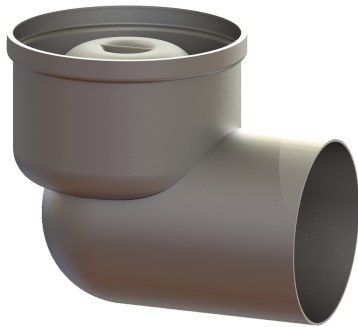

Grundkörper Ferrofix Sys 125, DN 100, Auslauf seitlich

Artikelinformationen

Artikelnummer: 54420
 GTIN: 4026092053621
 Preisgruppe: 70

Produktvorteile

- Aus besonders hygienischem und mechanisch hochbelastbarem Edelstahl
- Mit Aufsatzstücken variabel kombinierbar

Beschreibung

Der Grundkörper Ferrofix aus Edelstahl dient in Kombination mit einem Aufsatzstück im System 125 der Punktentwässerung und ist mit einem herausnehmbaren Geruchsverschluss und einer Bauzeitschutzabdeckung ausgestattet. Der Auslaufstutzen ist für den Anschluss an SML-Rohre geeignet.

Ausführung

System:	125
Abdichtung am Grundkörper:	Anschlussrand
Sperrwasserhöhe:	50 mm

Allgemeine Merkmale

Norm:	EN 1253-1
Nennweite (DN):	100
Außendurchmesser (DA):	110 mm
Geruchsverschluss:	inklusive

Abmessungen

1

Material Grundkörper:

Edelstahl 1.4301 (V2A)

Stutzen Ausführung:

waagrecht