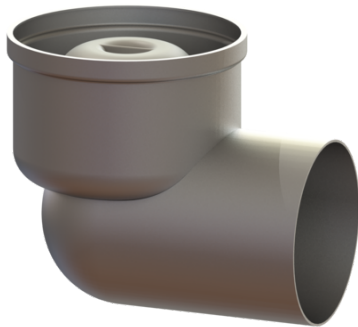

Grundkörper Ferrofix Sys 125, DN 100, Auslauf seitlich

Artikelinformationen

Artikelnummer: 54420
 GTIN: 4026092053621
 Preisgruppe: 70

Produktvorteile

- Aus besonders hygienischem und mechanisch hochbelastbarem Edelstahl
- Mit Aufsatzstücken variabel kombinierbar

Beschreibung

Der Grundkörper Ferrofix aus Edelstahl dient in Kombination mit einem Aufsatzstück im System 125 der Punktentwässerung und ist mit einem herausnehmbaren Geruchsverschluss und einer Bauzeitschutzabdeckung ausgestattet. Der Auslaufstutzen ist für den Anschluss an SML-Rohre geeignet.

Ausführung

System:	125
Abdichtung am Grundkörper:	Anschlussrand
Sperrwasserhöhe:	50 mm

Allgemeine Merkmale

Norm:	EN 1253-1
Nennweite (DN):	100
Außendurchmesser (DA):	110 mm
ATEX zertifiziert:	nein
Geruchsverschluss:	inklusive

Abmessungen

Gewicht netto:	1,23 kg
Gewicht brutto:	1,34 kg
Länge:	196 mm
Breite:	142 mm
Höhe:	165 mm
Verpackungsmaß Länge:	200 mm
Verpackungsmaß Breite:	200 mm

Verpackungsmaß Höhe:	175 mm
Behälter/Grundkörper	
Auslauf Anzahl:	1
Material Grundkörper:	Edelstahl 1.4301 (V2A)
Stutzen Ausführung:	waagrecht