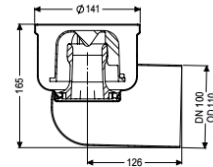

Grundkörper Ferrofix Sys 125, DN 100, Auslauf seitlich

Artikelinformationen

Artikelnummer: 54420
 GTIN: 4026092053621
 Preisgruppe: 70

Produktvorteile

- Aus besonders hygienischem und mechanisch hochbelastbarem Edelstahl
- Mit Aufsatzstücken variabel kombinierbar

Beschreibung

Der Grundkörper Ferrofix aus Edelstahl dient in Kombination mit einem Aufsatzstück im System 125 der Punktentwässerung und ist mit einem herausnehmbaren Geruchsverschluss und einer Bauzeitschutzabdeckung ausgestattet. Der Auslaufstutzen ist für den Anschluss an SML-Rohre geeignet.

Ausführung

System:	125
Abdichtung am Grundkörper:	Anschlussrand
Sperrwasserhöhe:	50 mm

Allgemeine Merkmale

Norm:	EN 1253-1
Nennweite (DN):	100
Außendurchmesser (DA):	110 mm
ATEX zertifiziert:	nein
Geruchsverschluss:	inklusive

Abmessungen

Gewicht netto:	1,23 kg
Gewicht brutto:	1,34 kg
Länge:	196 mm
Breite:	142 mm
Höhe:	165 mm
Verpackungsmaß Länge:	200 mm
Verpackungsmaß Breite:	200 mm

Verpackungsmaß Höhe:	175 mm
Behälter/Grundkörper	
Auslauf Anzahl:	1
Material Grundkörper:	Edelstahl 1.4301 (V2A)
Stutzen Ausführung:	waagrecht