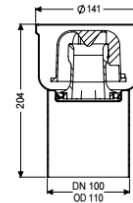

Grundkörper Ferrofix Sys 125, DN 100, Auslauf senkrecht

Artikelinformationen

Artikelnummer: 54430
 GTIN: 4026092053645
 Preisgruppe: 70

Produktvorteile

- Aus besonders hygienischem und mechanisch hochbelastbarem Edelstahl
- Mit Aufsatzstücken variabel kombinierbar

Beschreibung

Der Grundkörper Ferrofix aus Edelstahl dient in Kombination mit einem Aufsatzstück im System 125 der Punktentwässerung und ist mit einem herausnehmbaren Geruchsverschluss und einer Bauzeitschutzabdeckung ausgestattet. Der Auslaufstutzen ist für den Anschluss an SML-Rohre geeignet.

Ausführung

System:	125
Abdichtung am Grundkörper:	Anschlussrand
Sperrwasserhöhe:	50 mm

Allgemeine Merkmale

Norm:	EN 1253-1
Nennweite (DN):	100
Außendurchmesser (DA):	110 mm
Zulassung:	Z-19.53-2414,Z-19.17-1719
ATEX zertifiziert:	nein
Geruchsverschluss:	inklusive

Abmessungen

Gewicht netto:	1,12 kg
Gewicht brutto:	1,28 kg
Länge:	142 mm
Breite:	142 mm
Höhe:	204 mm
Verpackungsmaß Länge:	247 mm

Verpackungsmaß Breite:	247 mm
Verpackungsmaß Höhe:	180 mm
Behälter/Grundkörper	
Auslauf Anzahl:	1
Material Grundkörper:	Edelstahl 1.4301 (V2A)
Stutzen Ausführung:	senkrecht