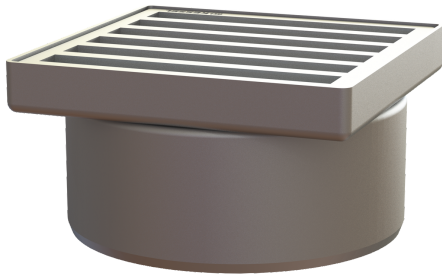

## Aufsatzstück Ferrofix Sys 200, Stegrost, V2A, 200 x 200 mm

### Produktvorteile

- Aus besonders hygienischem und mechanisch hochbelastbarem Edelstahl
- Mit Grundkörpern variabel kombinierbar

### Beschreibung

Das Aufsatzstück aus Edelstahl ist in Kombination mit einem Grundkörper des modularen KESSEL-Baukastensystems 200 zur Punktentwässerung im Innenbereich geeignet.

Ausführung	
System:	200
Abmessungen	
Gewicht netto:	4,51 kg
Gewicht brutto:	4,62 kg
Höhe:	110 mm
Verpackungsmaß Länge:	200 mm
Verpackungsmaß Breite:	200 mm
Verpackungsmaß Höhe:	175 mm
Abdeckungsmerkmale	
Abdeckungsart:	Stegrost
Abdeckung Material:	Edelstahl 1.4301 (V2A)
Abdeckung Höhe:	30 mm
Oberfläche:	gebeizt
Verriegelung:	unverriegelt
Belastungsklasse:	M 125 (EN 1253-1)
Rahmen Breite:	200 mm
Rahmen Länge:	200 mm
Form Aufsatzstück:	eckig
Aufsatzstück Material:	Edelstahl 1.4301 (V2A)