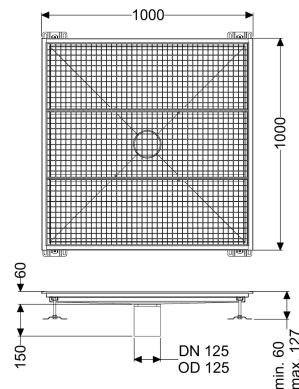

Bodenwanne Ferrofix ohne Klebeflansch, 1000 x 1000 mm

Artikelinformationen

Artikelnummer: 6100100

GTIN: 4026092066508

Preisgruppe: 80

Produktvorteile

- Aus besonders hygienischem und mechanisch hochbelastbarem Edelstahl
- Mit passenden Grundkörpern variabel kombinierbar

Ausführung

Abdichtung am Aufsatzstück:

Anschlussrand

Allgemeine Merkmale

Nennweite (DN):

125

Außendurchmesser (DA):

125 mm

Abmessungen

Gewicht netto:

45 kg

Gewicht brutto:

45 kg

Länge:

1000 mm

Breite:

1000 mm

Höhe:

60 mm

Verpackungsmaß Länge:

1190 mm

Verpackungsmaß Breite:

1190 mm

Verpackungsmaß Höhe: