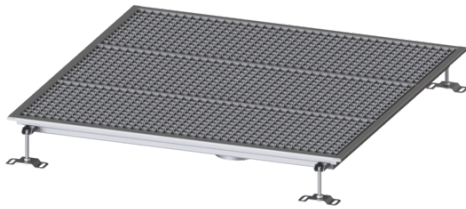

Bodenwanne Ferrofix ohne Klebeflansch, 1000 x 1000 mm

Artikelinformationen

Artikelnummer: 6100100

GTIN: 4026092066508

Preisgruppe: 80

Produktvorteile

- Aus besonders hygienischem und mechanisch hochbelastbarem Edelstahl
- Mit passenden Grundkörpern variabel kombinierbar

Beschreibung

Die Bodenwanne Ferrofix aus Edelstahl mit einer Materialstärke von 2,0 mm (im Tauchbad gebeizt) ist mit geschliffenen Sichtstegen, Längs- und Quergefälle, Standfüßen zur Höhennivellierung sowie mit Auslaufstützen aus Edelstahl ausgestattet.

Ausführung

Abdichtung am Aufsatzstück: Anschlussrand

Allgemeine Merkmale

Nennweite (DN): 125
 Außendurchmesser (DA): 125 mm

Abmessungen

Gewicht netto: 45 kg
 Gewicht brutto: 45 kg
 Länge: 1000 mm
 Breite: 1000 mm
 Höhe: 60 mm
 Verpackungsmaß Länge: 1190 mm
 Verpackungsmaß Breite: 1190 mm
 Verpackungsmaß Höhe: 350 mm

Abdeckungsmerkmale

Abdeckungsart: Gitterrost

Abdeckung Farbe:
Verriegelung:
Belastungsklasse:
Rutschhemmklasse:
Aufsatzstück Material:

silber
eingelegt
L 15 (EN 1253-1)
R12 nach DIN 51130; C nach DIN 51097
Edelstahl 1.4301 (V2A)