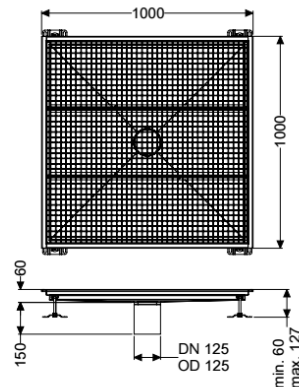

Bodenwanne Ferrofix ohne Klebeflansch, 1000 x 1000 mm

Artikelinformationen

Artikelnummer: 6100100

GTIN: 4026092066508

Preisgruppe: 80

Produktvorteile

- Aus besonders hygienischem und mechanisch hochbelastbarem Edelstahl
- Mit passenden Grundkörpern variabel kombinierbar

Beschreibung

Die Bodenwanne Ferrofix aus Edelstahl mit einer Materialstärke von 2,0 mm (im Tauchbad gebeizt) ist mit geschliffenen Sichtstegen, Längs- und Quergefälle, Standfüßen zur Höhennivellierung sowie mit Auslaufstützen aus Edelstahl ausgestattet.

Ausführung

Abdichtung am Aufsatzstück: Anschlussrand

Allgemeine Merkmale

Nennweite (DN): 125
 Außendurchmesser (DA): 125 mm

Abmessungen

Gewicht netto: 45 kg
 Gewicht brutto: 45 kg
 Länge: 1000 mm
 Breite: 1000 mm
 Höhe: 60 mm
 Verpackungsmaß Länge: 1190 mm
 Verpackungsmaß Breite: 1190 mm
 Verpackungsmaß Höhe: 350 mm