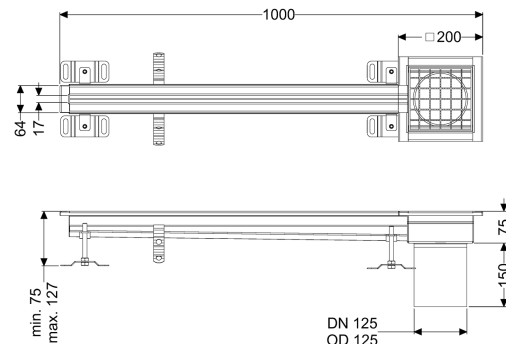

Schlitzrinne Ferrofix ohne Klebeflansch, 17 x 1000 mm, außen

Artikelinformationen

Artikelnummer: 6102101

GTIN: 4026092099698

Preisgruppe: 80

Produktvorteile

- Aus besonders hygienischem und mechanisch hochbelastbarem Edelstahl
- Mit passenden Grundkörpern variabel kombinierbar

Beschreibung

Die Schlitzrinne Ferrofix aus Edelstahl mit einer Materialstärke von 2,0 mm (im Tauchbad gebeizt) ist mit geschliffenen Sichtstegen, Längs- und Quergefälle, Standfüßen zur Höhennivellierung sowie mit Auslaufstützen aus Edelstahl ausgestattet.

Nennweite (DN):

125

Außendurchmesser (DA):

125 mm

ATEX zertifiziert:

nein

Abmessungen

Länge:

1000 mm

Breite:

17 mm

Höhe:

75 mm

Abdeckungsmerkmale

Abdeckungsart:

Gitterrost