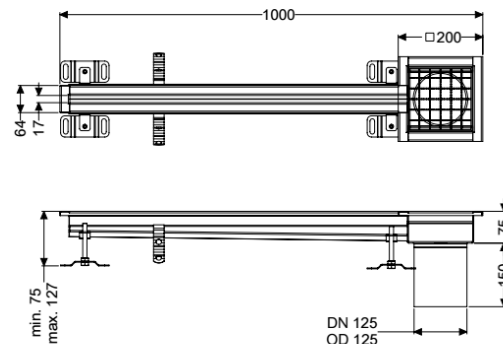

Schlitzrinne Ferrofix ohne Klebeflansch, 17 x 1000 mm, außen

Artikelinformationen

Artikelnummer: 6102101

GTIN: 4026092099698

Preisgruppe: 80

Produktvorteile

- Aus besonders hygienischem und mechanisch hochbelastbarem Edelstahl
- Mit passenden Grundkörpern variabel kombinierbar

Beschreibung

Die Schlitzrinne Ferrofix aus Edelstahl mit einer Materialstärke von 2,0 mm (im Tauchbad gebeizt) ist mit geschliffenen Sichtstegen, Längs- und Quergefälle, Standfüßen zur Höhennivellierung sowie mit Auslaufstützen aus Edelstahl ausgestattet.

Nennweite (DN):

125

Außendurchmesser (DA):

125 mm

Abmessungen

Länge:

1000 mm

Breite:

17 mm

Höhe:

75 mm

Abdeckungsmerkmale

Abdeckungsart:

Gitterrost

Abdeckung Farbe:

silber