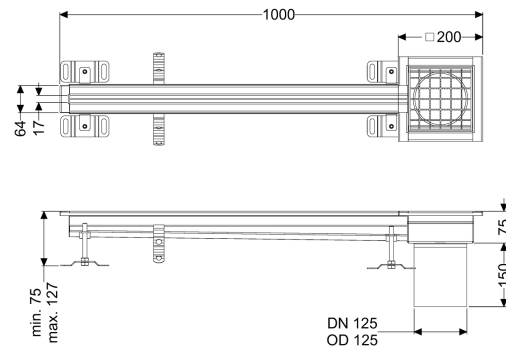

## Schlitzrinne Ferrofix ohne Klebeflansch, 17 x 1000 mm, außen

### Beschreibung

Die Schlitzrinne Ferrofix aus Edelstahl mit einer Materialstärke von 2,0 mm (im Tauchbad gebeizt) ist mit geschliffenen Sichtstegen, Längs- und Quergefälle, Standfüßen zur Höhennivellierung sowie mit Auslaufstützen aus Edelstahl ausgestattet.

#### Allgemeine Merkmale

Material:

Edelstahl 1.4301 (V2A)

Nennweite (DN):

125

Außendurchmesser (DA):

125 mm

#### Abmessungen

Länge:

1000 mm

Breite:

17 mm

Höhe:

75 mm