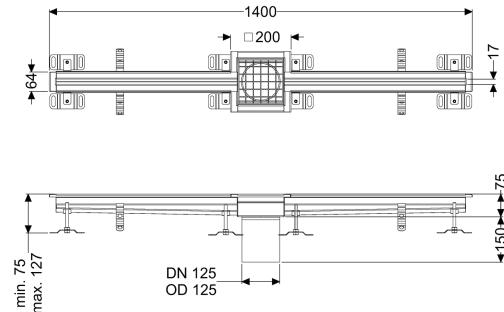

Schlitzrinne Ferrofix ohne Klebeflansch, 17 x 1400 mm, mittig

Artikelinformationen

Artikelnummer: 6102140

GTIN: 4026092099704

Preisgruppe: 80

Produktvorteile

- Aus besonders hygienischem und mechanisch hochbelastbarem Edelstahl
- Mit passenden Grundkörpern variabel kombinierbar

Beschreibung

Die Schlitzrinne Ferrofix aus Edelstahl mit einer Materialstärke von 2,0 mm (im Tauchbad gebeizt) ist mit geschliffenen Sichtstegen, Längs- und Quergefälle, Standfüßen zur Höhennivellierung sowie mit Auslaufstützen aus Edelstahl ausgestattet.

Ausführung

Abdichtung am Aufsatzstück:

Anschlussrand

Position Sinkkasten:

mittig

Allgemeine Merkmale

Material:

Edelstahl 1.4301 (V2A)

Nennweite (DN):

125

Außendurchmesser (DA):

125 mm

Abmessungen

Länge:

1400 mm

Breite: