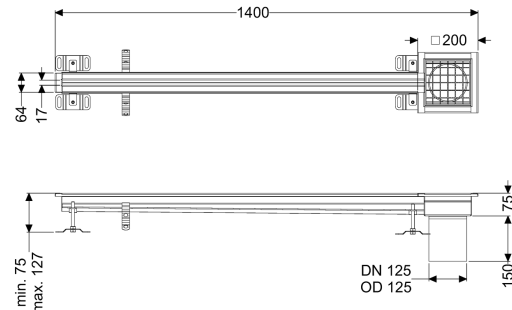

Schlitzrinne Ferrofix ohne Klebeflansch, 17 x 1400 mm, außen

Artikelinformationen

Artikelnummer: 6102141

GTIN: 4026092099711

Preisgruppe: 80

Produktvorteile

- Aus besonders hygienischem und mechanisch hochbelastbarem Edelstahl
- Mit passenden Grundkörpern variabel kombinierbar

Beschreibung

Die Schlitzrinne Ferrofix aus Edelstahl mit einer Materialstärke von 2,0 mm (im Tauchbad gebeizt) ist mit geschliffenen Sichtstegen, Längs- und Quergefälle, Standfüßen zur Höhennivellierung sowie mit Auslaufstützen aus Edelstahl ausgestattet.

Nennweite (DN):

125

Außendurchmesser (DA):

125 mm

ATEX zertifiziert:

nein

Abmessungen

Länge:

1400 mm

Breite:

17 mm

Höhe:

75 mm

Abdeckungsmerkmale

Abdeckungsart:

Gitterrost