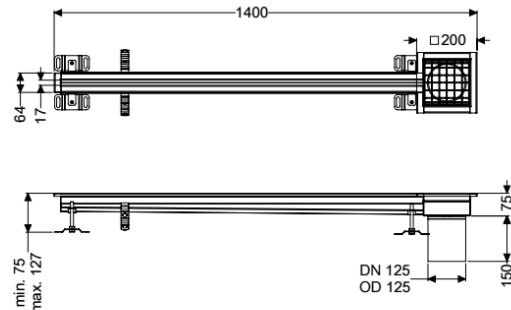

Schlitzrinne Ferrofix ohne Klebeflansch, 17 x 1400 mm, außen

Artikelinformationen

Artikelnummer: 6102141

GTIN: 4026092099711

Preisgruppe: 80

Produktvorteile

- Aus besonders hygienischem und mechanisch hochbelastbarem Edelstahl
- Mit passenden Grundkörpern variabel kombinierbar

Beschreibung

Die Schlitzrinne Ferrofix aus Edelstahl mit einer Materialstärke von 2,0 mm (im Tauchbad gebeizt) ist mit geschliffenen Sichtstegen, Längs- und Quergefälle, Standfüßen zur Höhennivellierung sowie mit Auslaufstützten aus Edelstahl ausgestattet.

Nennweite (DN):

125

Außendurchmesser (DA):

125 mm

Abmessungen

Länge:

1400 mm

Breite:

17 mm

Höhe:

75 mm

Abdeckungsmerkmale

Abdeckungsart:

Gitterrost

Abdeckung Farbe:

silber