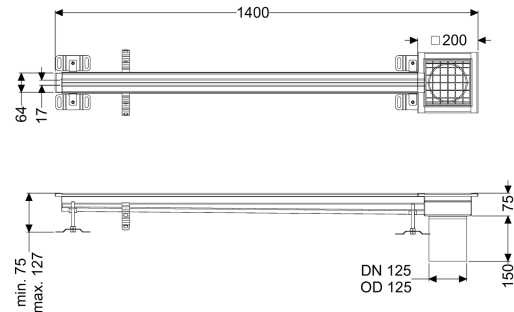

Schlitzrinne Ferrofix ohne Klebeflansch, 17 x 1400 mm, außen

Artikelinformationen

Artikelnummer: 6102141

GTIN: 4026092099711

Preisgruppe: 80

Produktvorteile

- Aus besonders hygienischem und mechanisch hochbelastbarem Edelstahl
- Mit passenden Grundkörpern variabel kombinierbar

Beschreibung

Die Schlitzrinne Ferrofix aus Edelstahl mit einer Materialstärke von 2,0 mm (im Tauchbad gebeizt) ist mit geschliffenen Sichtstegen, Längs- und Quergefälle, Standfüßen zur Höhennivellierung sowie mit Auslaufstützen aus Edelstahl ausgestattet.

Außendurchmesser (DA):

Edelstahl 1.4301 (V2A)

125

125 mm

Abmessungen

Länge:

Breite:

Höhe:

1400 mm

17 mm

75 mm

Abdeckungsmerkmale

Abdeckungsart:

Abdeckung Farbe:

Abdeckung Breite:

Abdeckung Länge: