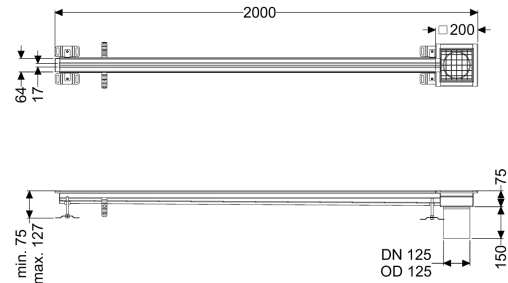

Schlitzrinne Ferrofix ohne Klebeflansch, 17 x 2000 mm, außen

Artikelinformationen

Artikelnummer: 6102201

GTIN: 4026092099735

Preisgruppe: 80

Produktvorteile

- Aus besonders hygienischem und mechanisch hochbelastbarem Edelstahl
- Mit passenden Grundkörpern variabel kombinierbar

Beschreibung

Die Schlitzrinne Ferrofix aus Edelstahl mit einer Materialstärke von 2,0 mm (im Tauchbad gebeizt) ist mit geschliffenen Sichtstegen, Längs- und Quergefälle, Standfüßen zur Höhennivellierung sowie mit Auslaufstützen aus Edelstahl ausgestattet.

Außendurchmesser (DA):

Edelstahl 1.4301 (V2A)

125

125 mm

Abmessungen

Länge:

Breite:

Höhe:

2000 mm

17 mm

75 mm

Abdeckungsmerkmale

Abdeckungsart:

Abdeckung Farbe:

Abdeckung Breite:

Abdeckung Länge: