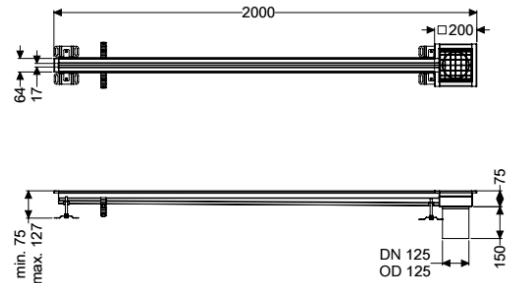

## Schlitzrinne Ferrofix ohne Klebeflansch, 17 x 2000 mm, außen

### Beschreibung

Die Schlitzrinne Ferrofix aus Edelstahl mit einer Materialstärke von 2,0 mm (im Tauchbad gebeizt) ist mit geschliffenen Sichtstegen, Längs- und Quergefälle, Standfüßen zur Höhennivellierung sowie mit Auslaufstützen aus Edelstahl ausgestattet.

#### Allgemeine Merkmale

Material:

Nennweite (DN):

Außendurchmesser (DA):

Edelstahl 1.4301 (V2A)

125

125 mm

#### Abmessungen

Länge:

Breite:

Höhe:

2000 mm

17 mm

75 mm