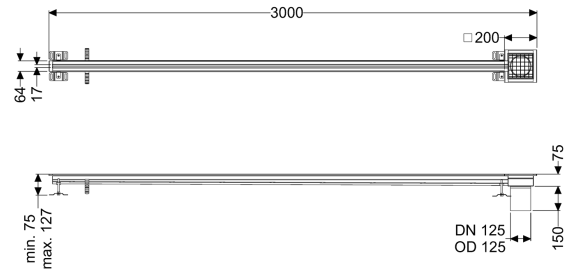

## Schlitzrinne Ferrofix ohne Klebeflansch, 17 x 3000 mm, außen

### Beschreibung

Die Schlitzrinne Ferrofix aus Edelstahl mit einer Materialstärke von 2,0 mm (im Tauchbad gebeizt) ist mit geschliffenen Sichtstegen, Längs- und Quergefälle, Standfüßen zur Höhennivellierung sowie mit Auslaufstützen aus Edelstahl ausgestattet.

#### Allgemeine Merkmale

Material:

Nennweite (DN):

Außendurchmesser (DA):

ATEX zertifiziert:

Edelstahl 1.4301 (V2A)

125

125 mm

#### Abmessungen

Länge:

Breite:

Höhe:

3000 mm

17 mm

75 mm