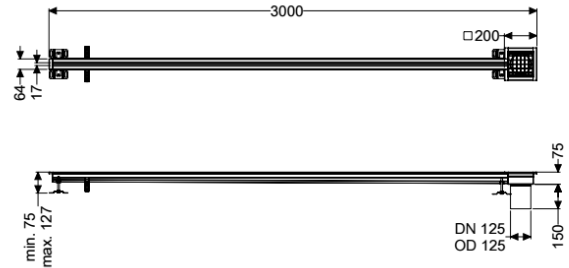

## Schlitzrinne Ferrofix ohne Klebeflansch, 17 x 3000 mm, außen

### Beschreibung

Die Schlitzrinne Ferrofix aus Edelstahl mit einer Materialstärke von 2,0 mm (im Tauchbad gebeizt) ist mit geschliffenen Sichtstegen, Längs- und Quergefälle, Standfüßen zur Höhennivellierung sowie mit Auslaufstützen aus Edelstahl ausgestattet.

#### Allgemeine Merkmale

Material:

Edelstahl 1.4301 (V2A)

Nennweite (DN):

125

Außendurchmesser (DA):

125 mm

#### Abmessungen

Länge:

3000 mm

Breite:

17 mm

Höhe:

75 mm