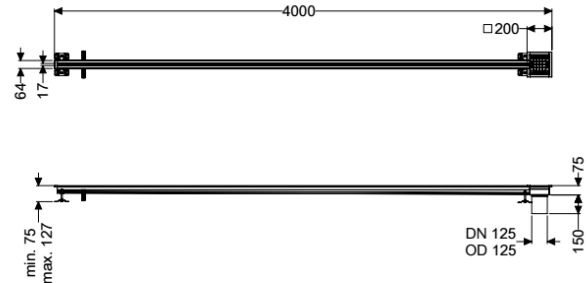

Schlitzrinne Ferrofix ohne Klebeflansch, 17 x 4000 mm, außen

Artikelinformationen

Artikelnummer: 6102401

GTIN: 4026092099773

Preisgruppe: 80

Produktvorteile

- Aus besonders hygienischem und mechanisch hochbelastbarem Edelstahl
- Mit passenden Grundkörpern variabel kombinierbar

Beschreibung

Die Schlitzrinne Ferrofix aus Edelstahl mit einer Materialstärke von 2,0 mm (im Tauchbad gebeizt) ist mit geschliffenen Sichtstegen, Längs- und Quergefälle, Standfüßen zur Höhennivellierung sowie mit Auslaufstützen aus Edelstahl ausgestattet.

Nennweite (DN):

125

Außendurchmesser (DA):

125 mm

Abmessungen

Länge:

4000 mm

Breite:

17 mm

Höhe:

75 mm

Abdeckungsmerkmale

Abdeckungsart:

Gitterrost

Abdeckung Farbe:

silber