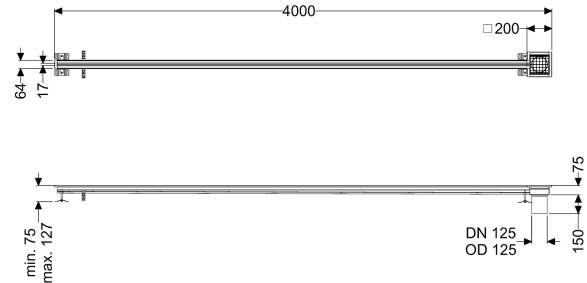

Schlitzrinne Ferrofix ohne Klebeflansch, 17 x 4000 mm, außen

Artikelinformationen

Artikelnummer: 6102401

GTIN: 4026092099773

Preisgruppe: 80

Produktvorteile

- Aus besonders hygienischem und mechanisch hochbelastbarem Edelstahl
- Mit passenden Grundkörpern variabel kombinierbar

Beschreibung

Die Schlitzrinne Ferrofix aus Edelstahl mit einer Materialstärke von 2,0 mm (im Tauchbad gebeizt) ist mit geschliffenen Sichtstegen, Längs- und Quergefälle, Standfüßen zur Höhennivellierung sowie mit Auslaufstützen aus Edelstahl ausgestattet.

Außendurchmesser (DA):

ATEX zertifiziert:

Edelstahl 1.4301 (V2A)

125

125 mm

nein

Abmessungen

Länge:

Breite:

Höhe:

4000 mm

17 mm

75 mm

Abdeckungsmerkmale

Abdeckungsart:

Abdeckung Farbe: