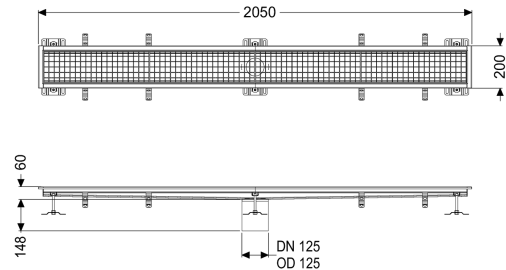

## Kastenrinne Ferrofix ohne Klebeflansch, 200 x 2050 mm

### Beschreibung

Die Kastenrinne Ferrofix aus Edelstahl mit einer Materialstärke von 2,0 mm (im Tauchbad gebeizt) ist mit geschliffenen Sichtstegen, Längs- und Quergefälle, Standfüßen zur Höhennivellierung sowie mit Auslaufstützen aus Edelstahl ausgestattet.

#### Allgemeine Merkmale

Nennweite (DN):

125

Außendurchmesser (DA):

125 mm

#### Abmessungen

Länge:

2050 mm

Breite:

200 mm

Höhe:

60 mm