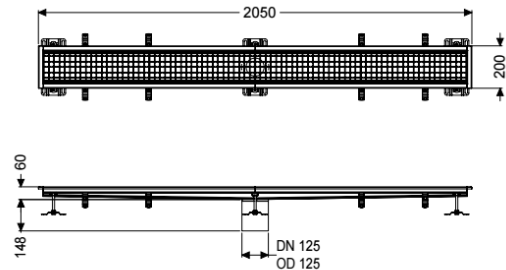

Kastenrinne Ferrofix ohne Klebeflansch, 200 x 2050 mm

Artikelinformationen

Artikelnummer: 6120200

GTIN: 4026092098974

Preisgruppe: 80

Produktvorteile

- Aus besonders hygienischem und mechanisch hochbelastbarem Edelstahl
- Mit passenden Grundkörpern variabel kombinierbar

Beschreibung

Die Kastenrinne Ferrofix aus Edelstahl mit einer Materialstärke von 2,0 mm (im Tauchbad gebeizt) ist mit geschliffenen Sichtstegen, Längs- und Quergefälle, Standfüßen zur Höhennivellierung sowie mit Auslaufstützen aus Edelstahl ausgestattet.

Ausführung

Abdichtung am Aufsatzstück: Anschlussrand

Allgemeine Merkmale

Nennweite (DN): 125

Außendurchmesser (DA): 125 mm

Abmessungen

Länge: 2050 mm

Breite: 200 mm

Höhe: 60 mm

Abdeckungsmerkmale

Abdeckungsart: Gitterrost

Abdeckung Farbe: silber

Verriegelung: eingelegt

Belastungsklasse: L 15 (EN 1253-1)

Rutschhemmklasse: R12 nach DIN 51130; C nach DIN 51097

Aufsatzstück Material: Edelstahl 1.4301 (V2A)