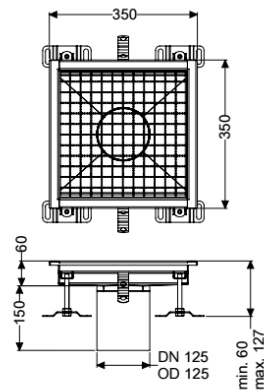

Bodenwanne Ferrofix ohne Klebeflansch, 350 x 350 mm

Artikelinformationen

Artikelnummer: 6135035

GTIN: 4026092099377

Preisgruppe: 80

Produktvorteile

- Aus besonders hygienischem und mechanisch hochbelastbarem Edelstahl
- Mit passenden Grundkörpern variabel kombinierbar

Beschreibung

Die Bodenwanne Ferrofix aus Edelstahl mit einer Materialstärke von 2,0 mm (im Tauchbad gebeizt) ist mit geschliffenen Sichtstegen, Längs- und Quergefälle, Standfüßen zur Höhennivellierung sowie mit Auslaufstützen aus Edelstahl ausgestattet.

Ausführung

Abdichtung am Aufsatzstück: Anschlussrand

Allgemeine Merkmale

Nennweite (DN): 125

Außendurchmesser (DA): 125 mm

Abmessungen

Länge: 350 mm

Breite: 350 mm

Höhe: 60 mm

Abdeckungsmerkmale

Abdeckungsart: Gitterrost

Abdeckung Farbe: silber

Verriegelung: eingelegt

Belastungsklasse: L 15 (EN 1253-1)

Rutschhemmklasse: R12 nach DIN 51130; C nach DIN 51097

Aufsatzstück Material: Edelstahl 1.4301 (V2A)