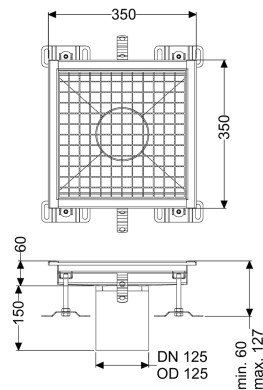

Bodenwanne Ferrofix ohne Klebeflansch, 350 x 350 mm

Artikelinformationen

Artikelnummer: 6135035

GTIN: 4026092099377

Preisgruppe: 80

Produktvorteile

- Aus besonders hygienischem und mechanisch hochbelastbarem Edelstahl
- Mit passenden Grundkörpern variabel kombinierbar

Beschreibung

Die Bodenwanne Ferrofix aus Edelstahl mit einer Materialstärke von 2,0 mm (im Tauchbad gebeizt) ist mit geschliffenen Sichtstegen, Längs- und Quergefälle, Standfüßen zur Höhennivellierung sowie mit Auslaufstützen aus Edelstahl ausgestattet.

Ausführung

Abdichtung am Aufsatzstück: Anschlussrand

Allgemeine Merkmale

Nennweite (DN): 125
 Außendurchmesser (DA): 125 mm
 ATEX zertifiziert: nein

Abmessungen

Länge: 350 mm
 Breite: 350 mm
 Höhe: 60 mm

Abdeckungsmerkmale