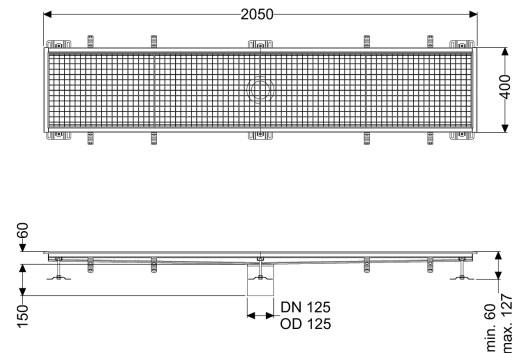

## Kastenrinne Ferrofix ohne Klebeflansch, 400 x 2050 mm

### Beschreibung

Die Kastenrinne Ferrofix aus Edelstahl mit einer Materialstärke von 2,0 mm (im Tauchbad gebeizt) ist mit geschliffenen Sichtstegen, Längs- und Quergefälle, Standfüßen zur Höhennivellierung sowie mit Auslaufstützen aus Edelstahl ausgestattet.

#### Allgemeine Merkmale

Nennweite (DN):

125

Außendurchmesser (DA):

125 mm

#### Abmessungen

Länge:

2050 mm

Breite:

400 mm

Höhe:

60 mm