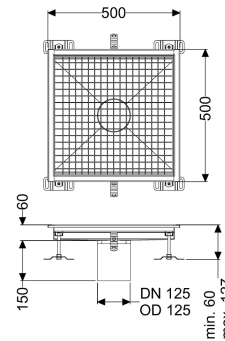

## Bodenwanne Ferrofix ohne Klebeflansch, 500 x 500 mm

#### Allgemeine Merkmale

Nennweite (DN): 125

Außendurchmesser (DA): 125 mm

#### Abmessungen

Länge: 500 mm

Breite: 500 mm

Höhe: 60 mm