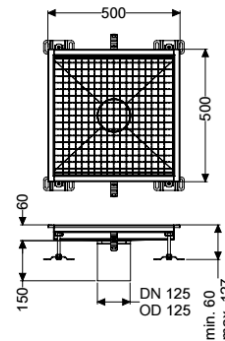

Bodenwanne Ferrofix ohne Klebeflansch, 500 x 500 mm

Artikelinformationen

Artikelnummer: 6150050

GTIN: 4026092099384

Preisgruppe: 80

Produktvorteile

- Aus besonders hygienischem und mechanisch hochbelastbarem Edelstahl
- Mit passenden Grundkörpern variabel kombinierbar

Beschreibung

Die Bodenwanne Ferrofix aus Edelstahl mit einer Materialstärke von 2,0 mm (im Tauchbad gebeizt) ist mit geschliffenen Sichtstegen, Längs- und Quergefälle, Standfüßen zur Höhennivellierung sowie mit Auslaufstützen aus Edelstahl ausgestattet.

Ausführung

Abdichtung am Aufsatzstück: Anschlussrand

Allgemeine Merkmale

Nennweite (DN): 125

Außendurchmesser (DA): 125 mm

Abmessungen

Länge: 500 mm

Breite: 500 mm

Höhe: 60 mm

Abdeckungsmerkmale

Abdeckungsart: Gitterrost

Abdeckung Farbe: silber

Verriegelung: eingelegt

Belastungsklasse: L 15 (EN 1253-1)

Rutschhemmklasse: R12 nach DIN 51130; C nach DIN 51097

Aufsatzstück Material: Edelstahl 1.4301 (V2A)