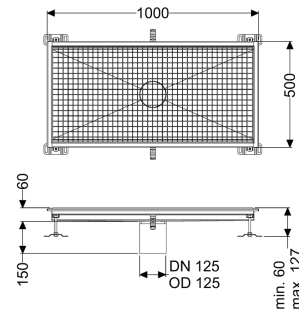

Bodenwanne Ferrofix ohne Klebeflansch, 500 x 1000 mm

Artikelinformationen

Artikelnummer: 6150100

GTIN: 4026092099391

Preisgruppe: 80

Produktvorteile

- Aus besonders hygienischem und mechanisch hochbelastbarem Edelstahl
- Mit passenden Grundkörpern variabel kombinierbar

Beschreibung

Die Bodenwanne Ferrofix aus Edelstahl mit einer Materialstärke von 2,0 mm (im Tauchbad gebeizt) ist mit geschliffenen Sichtstegen, Längs- und Quergefälle, Standfüßen zur Höhennivellierung sowie mit Auslaufstützen aus Edelstahl ausgestattet.

Ausführung

Abdichtung am Aufsatzstück:

Anschlussrand

Allgemeine Merkmale

Nennweite (DN):

125

Außendurchmesser (DA):

125 mm

ATEX zertifiziert:

nein

Abmessungen

Länge:

1000 mm

Breite:

500 mm

Höhe: