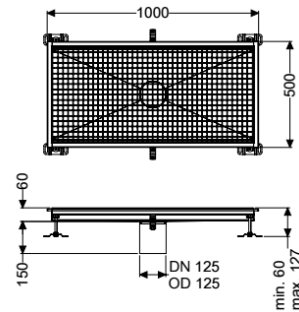

## Bodenwanne Ferrofix ohne Klebeflansch, 500 x 1000 mm

### Beschreibung

Die Bodenwanne Ferrofix aus Edelstahl mit einer Materialstärke von 2,0 mm (im Tauchbad gebeizt) ist mit geschliffenen Sichtstegen, Längs- und Quergefälle, Standfüßen zur Höhennivellierung sowie mit Auslaufstützen aus Edelstahl ausgestattet.

#### Allgemeine Merkmale

Nennweite (DN):

125

Außendurchmesser (DA):

125 mm

#### Abmessungen

Länge:

1000 mm

Breite:

500 mm

Höhe:

60 mm