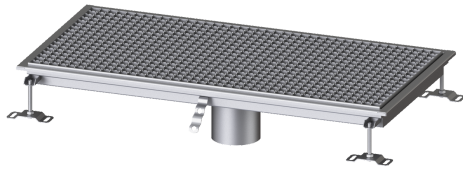

Bodenwanne Ferrofix ohne Klebeflansch, 500 x 1000 mm

Artikelinformationen

Artikelnummer: 6150100

GTIN: 4026092099391

Preisgruppe: 80

Produktvorteile

- Aus besonders hygienischem und mechanisch hochbelastbarem Edelstahl
- Mit passenden Grundkörpern variabel kombinierbar

Beschreibung

Die Bodenwanne Ferrofix aus Edelstahl mit einer Materialstärke von 2,0 mm (im Tauchbad gebeizt) ist mit geschliffenen Sichtstegen, Längs- und Quergefälle, Standfüßen zur Höhennivellierung sowie mit Auslaufstützen aus Edelstahl ausgestattet.

Ausführung

Abdichtung am Aufsatzstück:

Anschlussrand

Allgemeine Merkmale

Nennweite (DN):

125

Außendurchmesser (DA):

125 mm

Abmessungen

Länge:

1000 mm

Breite:

500 mm

Höhe:

60 mm

Abdeckungsmerkmale