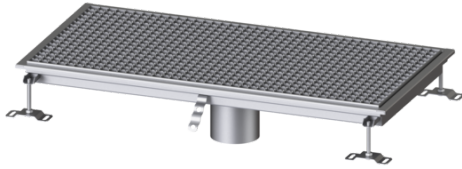

## Bodenwanne Ferrofix ohne Klebeflansch, 500 x 1000 mm

### Produktvorteile

- Aus besonders hygienischem und mechanisch hochbelastbarem Edelstahl
- Mit passenden Grundkörpern variabel kombinierbar

### Beschreibung

Die Bodenwanne Ferrofix aus Edelstahl mit einer Materialstärke von 2,0 mm (im Tauchbad gebeizt) ist mit geschliffenen Sichtstegen, Längs- und Quergefälle, Standfüßen zur Höhennivellierung sowie mit Auslaufstützen aus Edelstahl ausgestattet.

#### Abmessungen

Länge:

1000 mm

Breite:

500 mm

Höhe:

60 mm