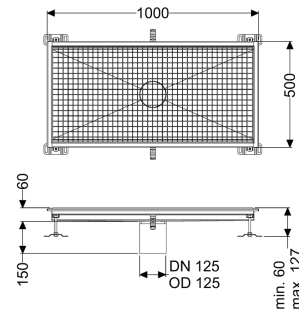

Bodenwanne Ferrofix ohne Klebeflansch, 500 x 1000 mm

Artikelinformationen

Artikelnummer: 6150100

GTIN: 4026092099391

Preisgruppe: 80

Produktvorteile

- Aus besonders hygienischem und mechanisch hochbelastbarem Edelstahl
- Mit passenden Grundkörpern variabel kombinierbar

Beschreibung

Die Bodenwanne Ferrofix aus Edelstahl mit einer Materialstärke von 2,0 mm (im Tauchbad gebeizt) ist mit geschliffenen Sichtstegen, Längs- und Quergefälle, Standfüßen zur Höhennivellierung sowie mit Auslaufstützen aus Edelstahl ausgestattet.

Ausführung

Abdichtung am Aufsatzstück:

Anschlussrand

Allgemeine Merkmale

Nennweite (DN):

125

Außendurchmesser (DA):

125 mm

Abmessungen

Länge:

1000 mm

Breite:

500 mm

Höhe:

60 mm

Abdeckungsmerkmale