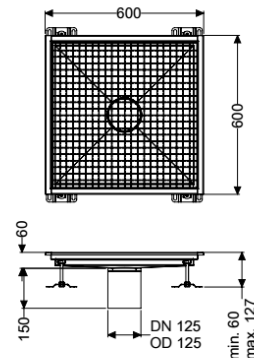

Bodenwanne Ferrofix ohne Klebeflansch, 600 x 600 mm

Artikelinformationen

Artikelnummer: 6160600

GTIN: 4026092099407

Preisgruppe: 80

Produktvorteile

- Aus besonders hygienischem und mechanisch hochbelastbarem Edelstahl
- Mit passenden Grundkörpern variabel kombinierbar

Beschreibung

Die Bodenwanne Ferrofix aus Edelstahl mit einer Materialstärke von 2,0 mm (im Tauchbad gebeizt) ist mit geschliffenen Sichtstegen, Längs- und Quergefälle, Standfüßen zur Höhennivellierung sowie mit Auslaufstützen aus Edelstahl ausgestattet.

Ausführung

Abdichtung am Aufsatzstück: Anschlussrand

Allgemeine Merkmale

Nennweite (DN): 125

Außendurchmesser (DA): 125 mm

Abmessungen

Gewicht netto: 17 kg

Gewicht brutto: 17 kg

Länge: 600 mm

Breite: 600 mm

Höhe: 60 mm

Abdeckungsmerkmale

Abdeckungsart: Gitterrost

Abdeckung Farbe: silber

Verriegelung: eingelegt

Belastungsklasse: L 15 (EN 1253-1)