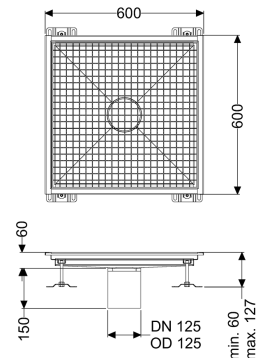

## Bodenwanne Ferrofix ohne Klebeflansch, 600 x 600 mm

#### Allgemeine Merkmale

Nennweite (DN): 125

Außendurchmesser (DA): 125 mm

#### Abmessungen

Gewicht netto: 17 kg

Gewicht brutto: 17 kg

Länge: 600 mm

Breite: 600 mm

Höhe: 60 mm