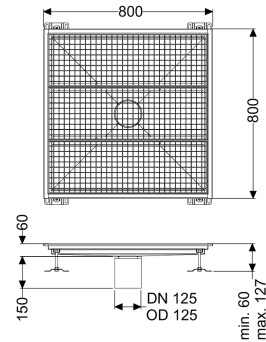

Bodenwanne Ferrofix ohne Klebeflansch, 800 x 800 mm

Artikelinformationen

Artikelnummer: 6180800

GTIN: 4026092099414

Preisgruppe: 80

Produktvorteile

- Aus besonders hygienischem und mechanisch hochbelastbarem Edelstahl
- Mit passenden Grundkörpern variabel kombinierbar

Ausführung

Abdichtung am Aufsatzstück:

Anschlussrand

Allgemeine Merkmale

Nennweite (DN):

125

Außendurchmesser (DA):

125 mm

Abmessungen

Gewicht netto:

29 kg

Gewicht brutto:

29 kg

Länge:

800 mm

Breite:

800 mm

Höhe:

60 mm

Abdeckungsmerkmale

Abdeckungsart:

Gitterrost

Abdeckung Farbe:

silber