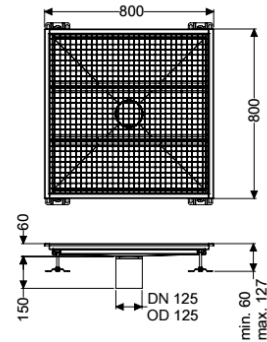

Bodenwanne Ferrofix ohne Klebeflansch, 800 x 800 mm

Artikelinformationen

Artikelnummer: 6180800

GTIN: 4026092099414

Preisgruppe: 80

Produktvorteile

- Aus besonders hygienischem und mechanisch hochbelastbarem Edelstahl
- Mit passenden Grundkörpern variabel kombinierbar

Beschreibung

Die Bodenwanne Ferrofix aus Edelstahl mit einer Materialstärke von 2,0 mm (im Tauchbad gebeizt) ist mit geschliffenen Sichtstegen, Längs- und Quergefälle, Standfüßen zur Höhennivellierung sowie mit Auslaufstützen aus Edelstahl ausgestattet.

Ausführung

Abdichtung am Aufsatzstück: Anschlussrand

Allgemeine Merkmale

Nennweite (DN): 125
 Außendurchmesser (DA): 125 mm
 ATEX zertifiziert: nein

Abmessungen

Gewicht netto: 29 kg
 Gewicht brutto: 29 kg
 Länge: 800 mm
 Breite: 800 mm
 Höhe: 60 mm

Abdeckungsmerkmale

Abdeckungsart: Gitterrost
 Abdeckung Farbe: silber
 Verriegelung: eingelegt

Belastungsklasse:
Rutschhemmklasse:
Aufsatzstück Material:

L 15 (EN 1253-1)
R12 nach DIN 51130; C nach DIN 51097
Edelstahl 1.4301 (V2A)