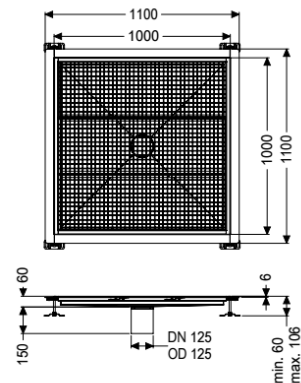

Bodenwanne Ferrofix Klebeflansch H: 6 mm, 1000 x 1000 mm

Artikelinformationen

Artikelnummer: 6200100

GTIN: 4026092099360

Preisgruppe: 80

Produktvorteile

- Aus besonders hygienischem und mechanisch hochbelastbarem Edelstahl
- Mit passenden Grundkörpern variabel kombinierbar

Beschreibung

Die Bodenwanne Ferrofix aus Edelstahl mit einer Materialstärke von 1,5 mm (im Tauchbad gebeizt) ist mit geschliffenen Stichtstegen, Längs- und Quergefälle, Standfüßen zur Höhenniveellierung sowie mit Auslaufstützen aus Edelstahl ausgestattet. Das Rinnenprofil ist passend für dünnsschichtige Bodenbeläge (z.B. Epoxydharz) und hat einen umlaufenden Kleberand (6 mm tief und 50 mm nach außen abgekantet) mit verschweißten Gehrungen. Der Klebeflansch ist auch geeignet zur Anbindung von Abdichtungen.

Ausführung

Abdichtung am Aufsatzstück:

Klebeflansch Höhe:

Klebeflansch (geeignet für Feuchtigkeitssperren)

6 mm

Allgemeine Merkmale

Nennweite (DN):

Außendurchmesser (DA):

Klebeflansch Höhe:

125

125 mm

6 mm

Abmessungen

Gewicht netto:

Gewicht brutto:

Länge: